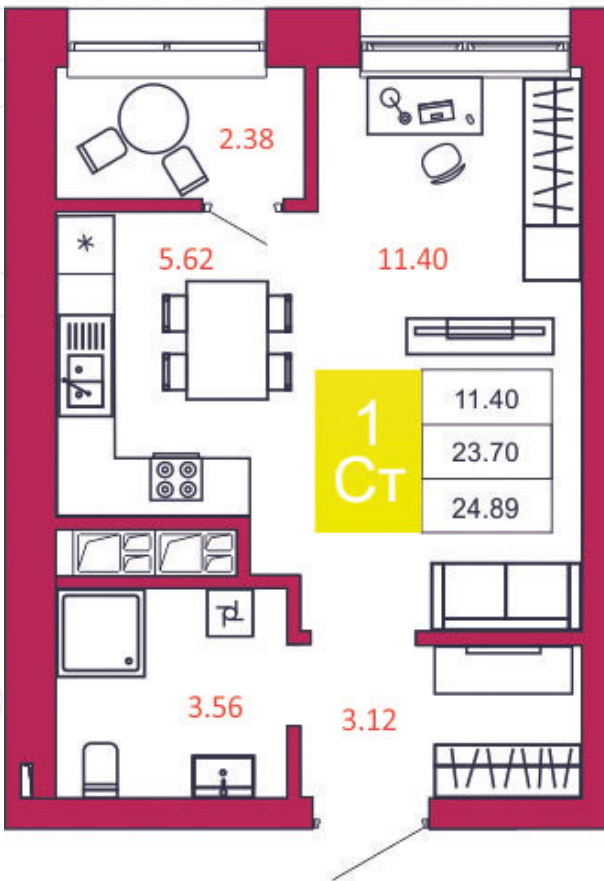

SPORT LIFE
ЖИЛОЙ КОМПЛЕКС

КВАРТИРА № 54

1
Дом

1
Подъезд

6
Этаж

СТУДИЯ
Тип

24.89
Площадь, м²

2 339 660
Цена, руб.