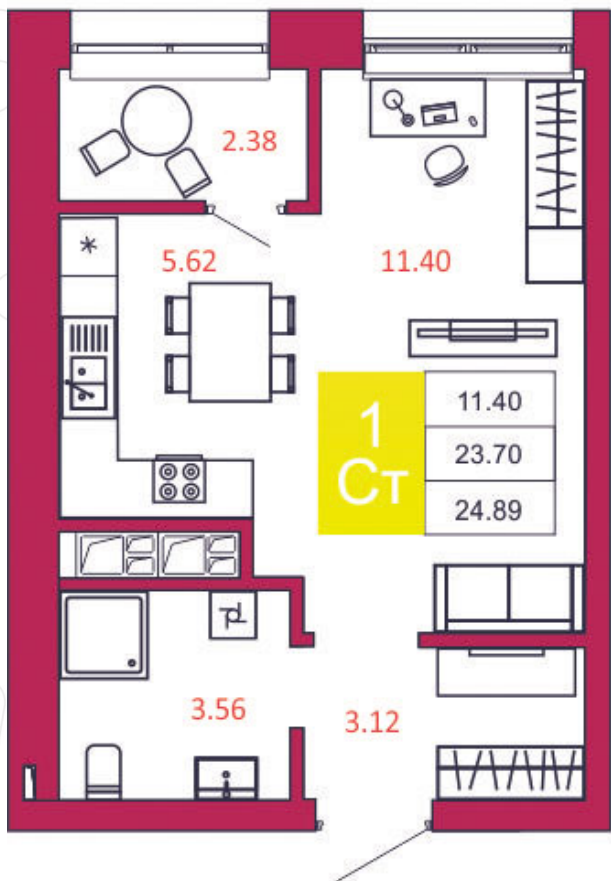

## КВАРТИРА № 54

1

Дом

1

Подъезд

6

Этаж

СТУДИЯ

Тип

24.89

Площадь, м²

2 339 660

Цена, руб.

Тула, ул. Фридриха Энгельса 2

8 (4872) 52 02 07

sportlife71.ru