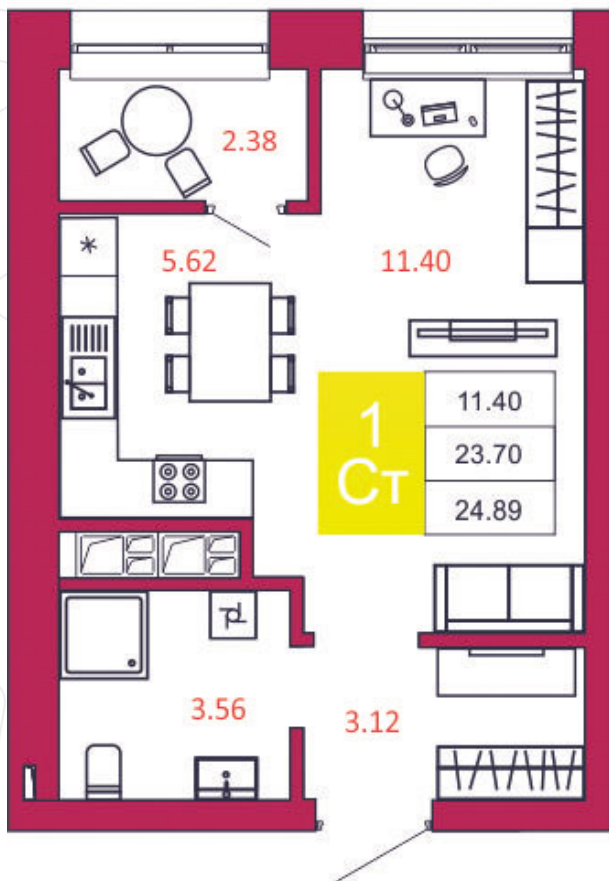

## КВАРТИРА № 54

1  
Дом

1  
Подъезд

6  
Этаж

СТУДИЯ  
Тип

24.89  
Площадь, м<sup>2</sup>

2 339 660  
Цена, руб.

Тула, ул. Фридриха Энгельса 2