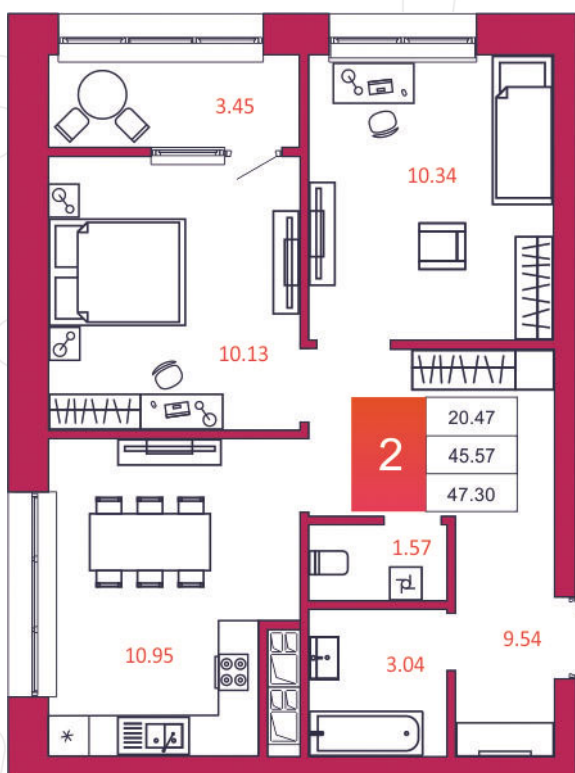

SPORT LIFE

ЖИЛОЙ КОМПЛЕКС

КВАРТИРА № 52

1

Дом

1

Подъезд

5

Этаж

2-КОМН.

Тип

47.3

Площадь, м²

4 209 700

Цена, руб.

Тула, ул. Фридриха Энгельса 2