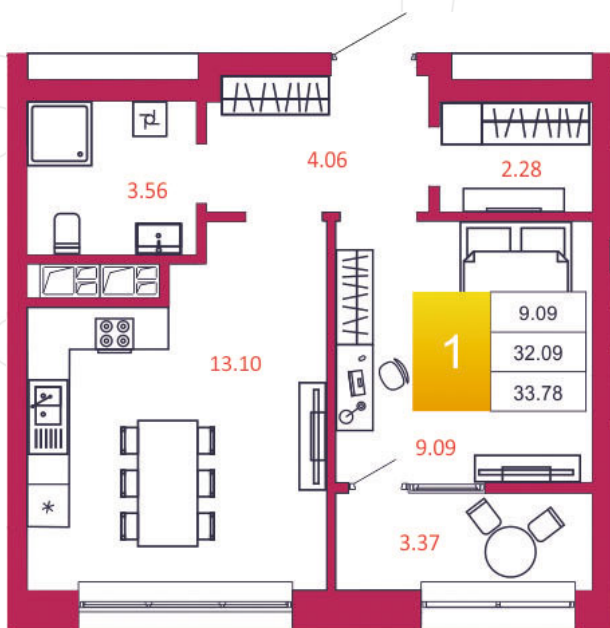

SPORT LIFE

ЖИЛОЙ КОМПЛЕКС

КВАРТИРА № 50

1

Дом

1

Подъезд

5

Этаж

1-КОМН.

Тип

33.78

Площадь, м²

3 310 440

Цена, руб.

Тула, ул. Фридриха Энгельса 2