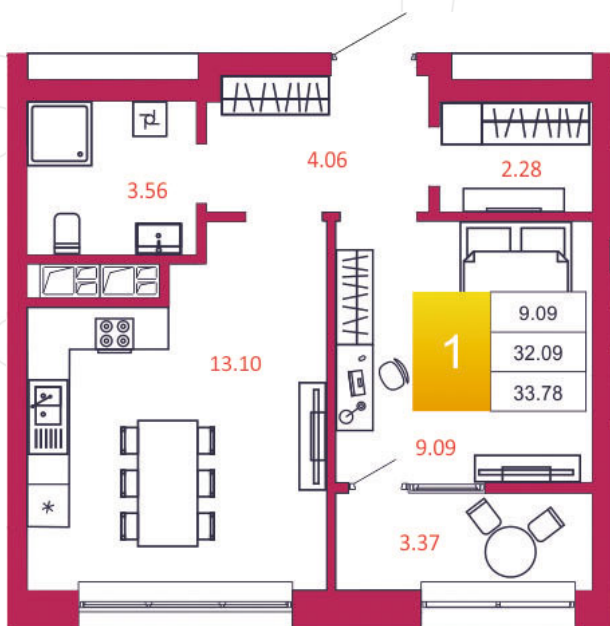

## КВАРТИРА № 50

1

Дом

1

Подъезд

5

Этаж

1-КОМН.

Тип

33.78

Площадь, м<sup>2</sup>

3 310 440

Цена, руб.

Тула, ул. Фридриха Энгельса 2

8 (4872) 52 02 07

sportlife71.ru