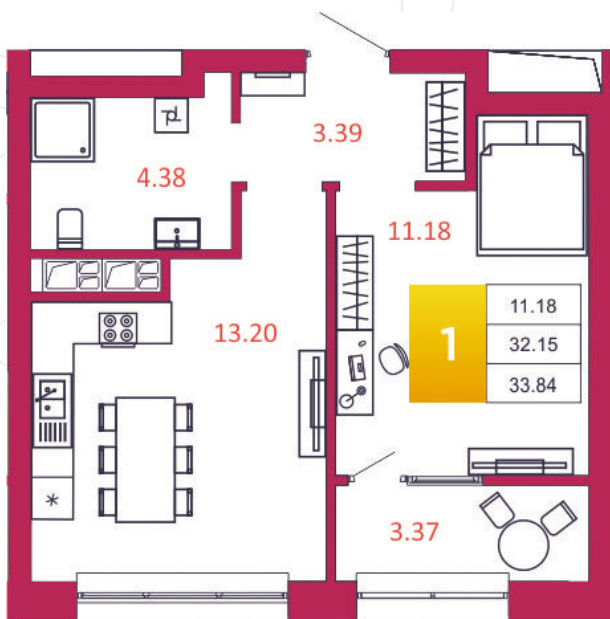

SPORT LIFE

ЖИЛОЙ КОМПЛЕКС

КВАРТИРА № 48

1

Дом

1

Подъезд

5

Этаж

1-КОМН.

Тип

33.84

Площадь, м²

2 910 240

Цена, руб.

Тула, ул. Фридриха Энгельса 2