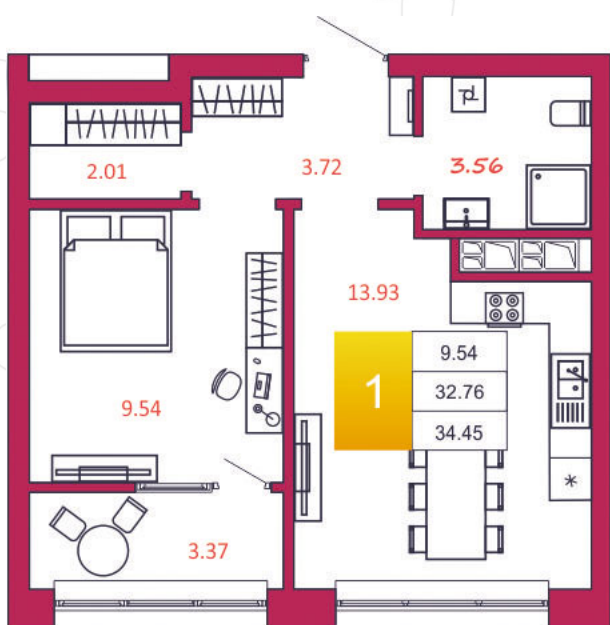

SPORT LIFE

ЖИЛОЙ КОМПЛЕКС

КВАРТИРА № 47

1

Дом

1

Подъезд

5

Этаж

1-КОМН.

Тип

34.45

Площадь, м²

2 962 700

Цена, руб.

Тула, ул. Фридриха Энгельса 2