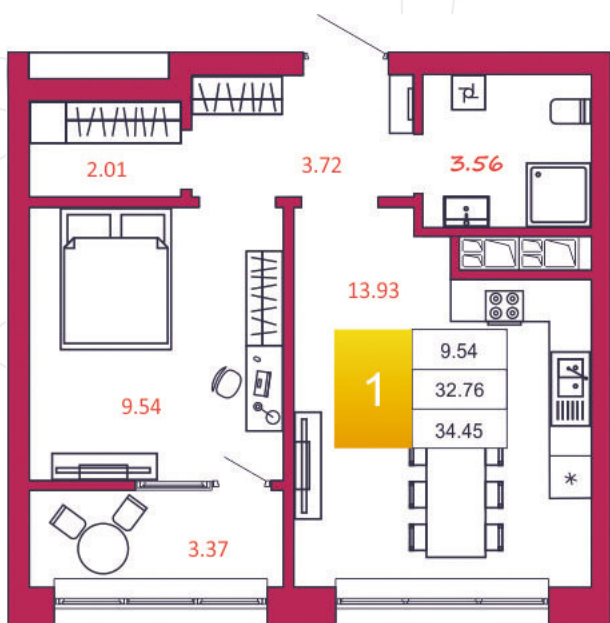

SPORT LIFE

ЖИЛОЙ КОМПЛЕКС

КВАРТИРА № 47

1

Дом

1

Подъезд

5

Этаж

1-КОМН.

Тип

34.45

Площадь, м²

2 962 700

Цена, руб.

Тула, ул. Фридриха Энгельса 2