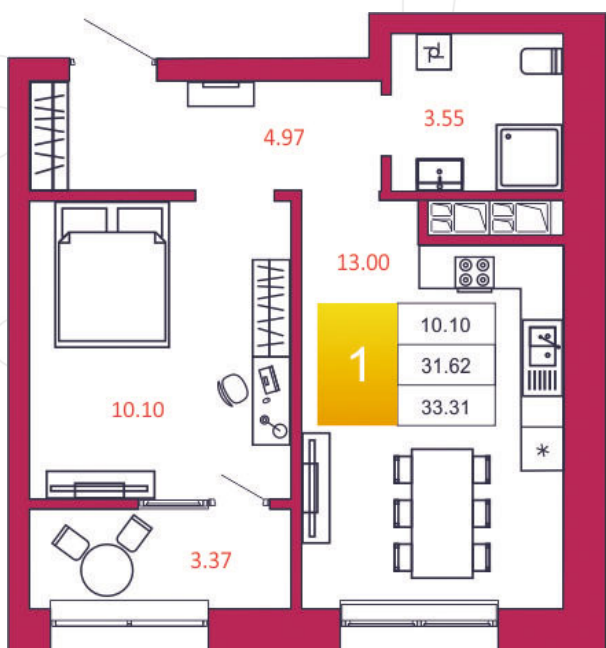

SPORT LIFE

ЖИЛОЙ КОМПЛЕКС

КВАРТИРА № 46

1

Дом

1

Подъезд

5

Этаж

1-КОМН.

Тип

33.31

Площадь, м²

3 530 860

Цена, руб.

Тула, ул. Фридриха Энгельса 2