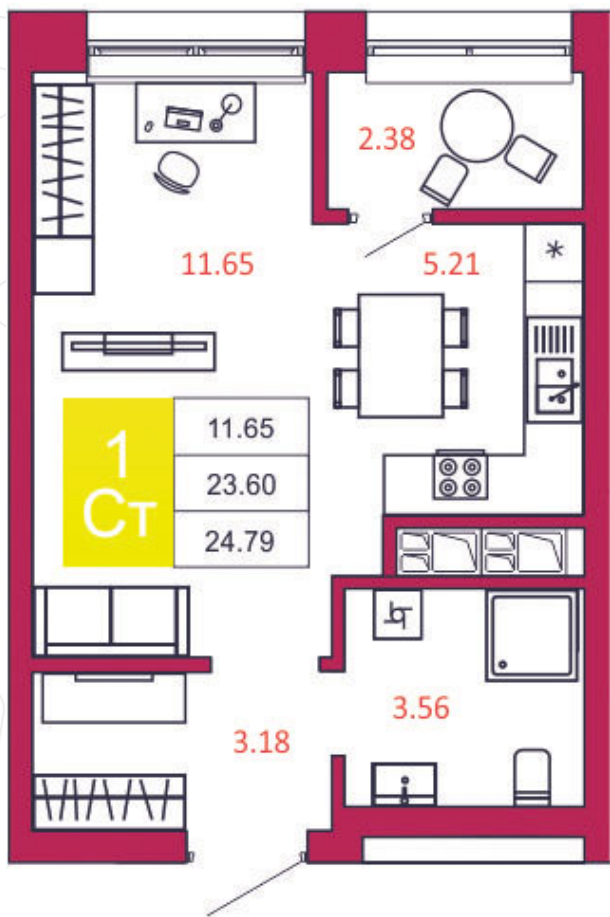

SPORT LIFE

ЖИЛОЙ КОМПЛЕКС

КВАРТИРА № 44

1
Дом

1
Подъезд

5
Этаж

СТУДИЯ
Тип

24.79
Площадь, м²