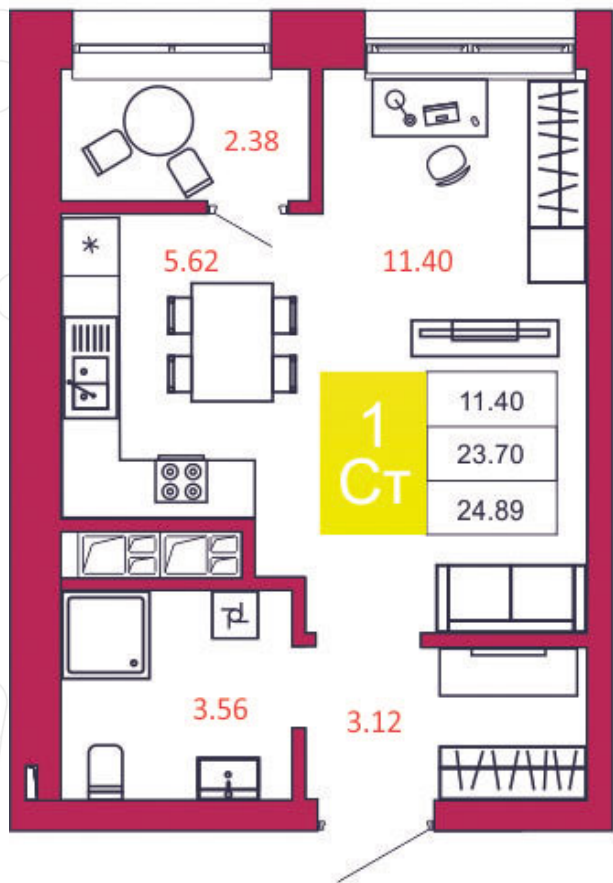

SPORT LIFE
ЖИЛОЙ КОМПЛЕКС

КВАРТИРА № 43

1

Дом

1

Подъезд

5

Этаж

СТУДИЯ

Тип

24.89

Площадь, м²

2 190 320

Цена, руб.

Тула, ул. Фридриха Энгельса 2

8 (4872) 52 02 07