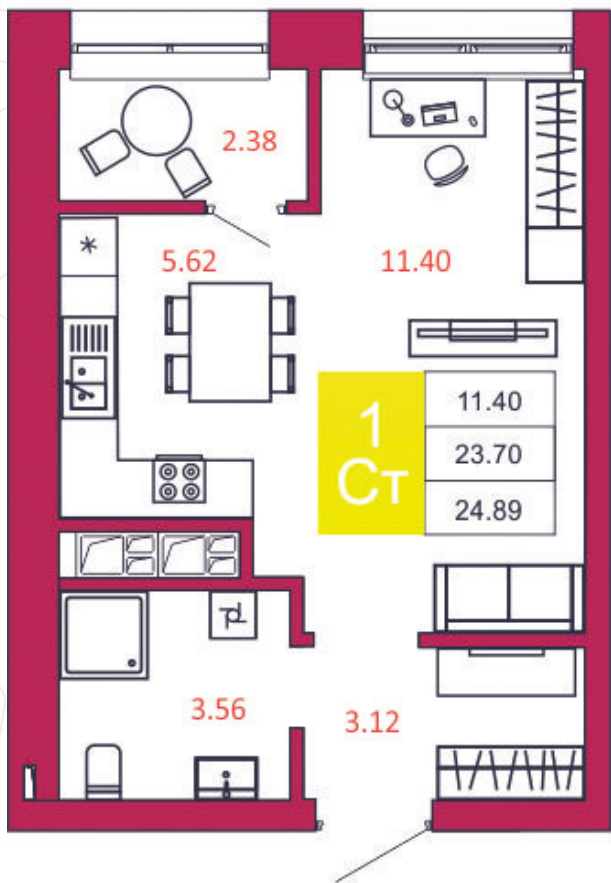

## КВАРТИРА № 43

1  
Дом

1  
Подъезд

5  
Этаж

**СТУДИЯ**  
Тип

**24.89**  
Площадь, м²

**2 190 320**  
Цена, руб.

Тула, ул. Фридриха Энгельса 2