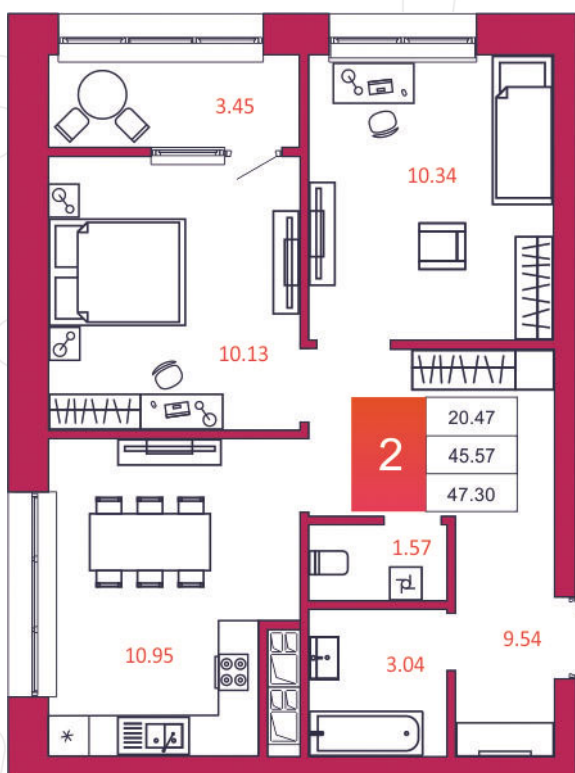

SPORT LIFE

ЖИЛОЙ КОМПЛЕКС

КВАРТИРА № 41

1

Дом

1

Подъезд

4

Этаж

2-КОМН.

Тип

47.3

Площадь, м²

4 067 800

Цена, руб.

Тула, ул. Фридриха Энгельса 2