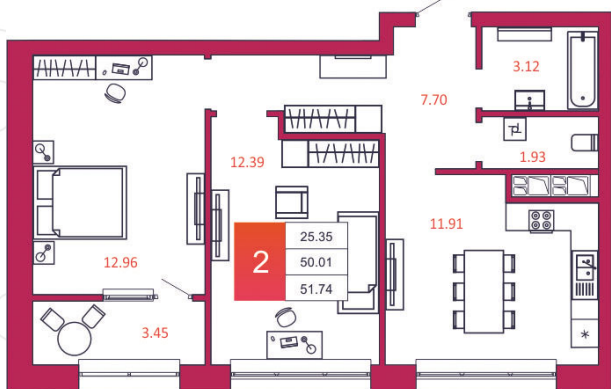

## КВАРТИРА № 40

1

Дом

1

Подъезд

4

Этаж

2-КОМН.

Тип

51.74

Площадь, м<sup>2</sup>

3 932 240

Цена, руб.

Тула, ул. Фридриха Энгельса 2

8 (4872) 52 02 07

sportlife71.ru