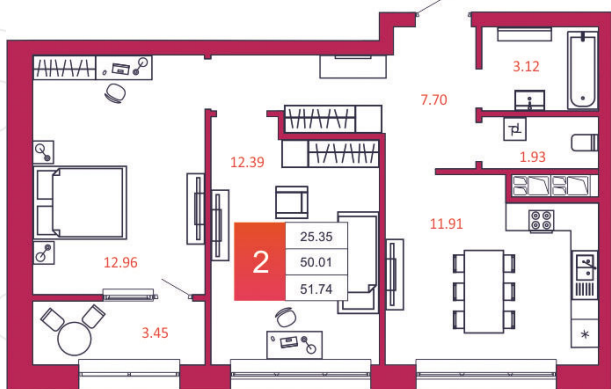

SPORT LIFE

ЖИЛОЙ КОМПЛЕКС

КВАРТИРА № 40

1

Дом

1

Подъезд

4

Этаж

2-КОМН.

Тип

51.74

Площадь, м²

3 932 240

Цена, руб.

Тула, ул. Фридриха Энгельса 2