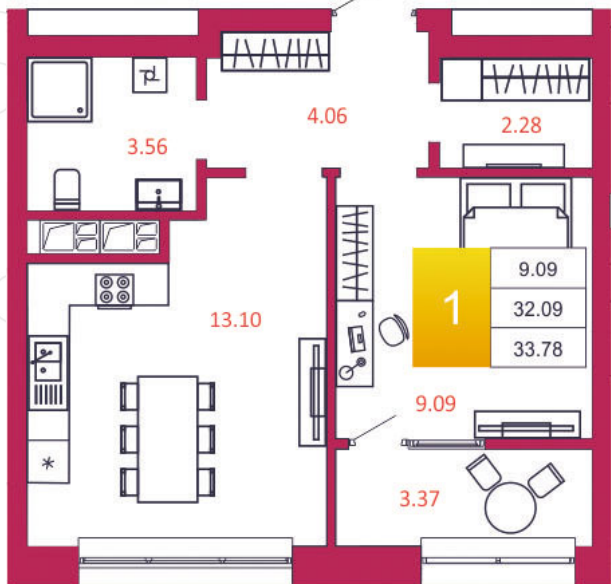

## КВАРТИРА № 39

1

Дом

1

Подъезд

4

Этаж

1-КОМН.

Тип

33.78

Площадь, м<sup>2</sup>

3 175 320

Цена, руб.

Тула, ул. Фридриха Энгельса 2

8 (4872) 52 02 07

sportlife71.ru