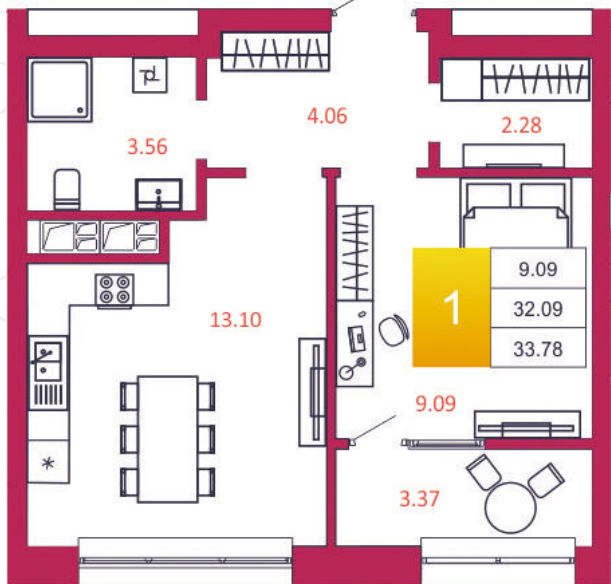

SPORT LIFE

ЖИЛОЙ КОМПЛЕКС

КВАРТИРА № 39

1

Дом

1

Подъезд

4

Этаж

1-КОМН.

Тип

33.78

Площадь, м²

3 175 320

Цена, руб.

Тула, ул. Фридриха Энгельса 2