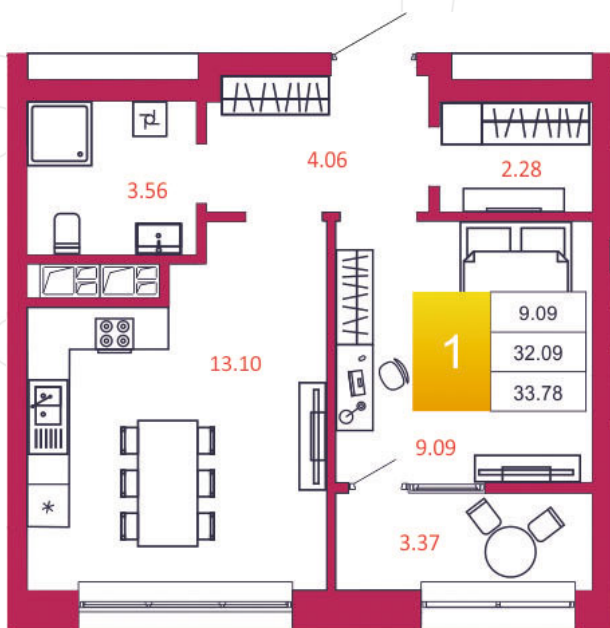

SPORT LIFE

ЖИЛОЙ КОМПЛЕКС

КВАРТИРА № 39

1

Дом

1

Подъезд

4

Этаж

1-КОМН.

Тип

33.78

Площадь, м²

3 175 320

Цена, руб.

Тула, ул. Фридриха Энгельса 2