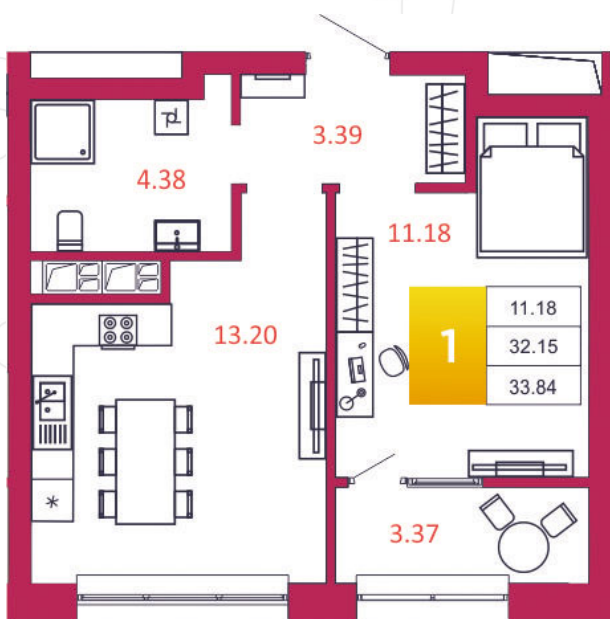

SPORT LIFE

ЖИЛОЙ КОМПЛЕКС

КВАРТИРА № 37

1

Дом

1

Подъезд

4

Этаж

1-КОМН.

Тип

33.84

Площадь, м²

3 587 040

Цена, руб.

Тула, ул. Фридриха Энгельса 2