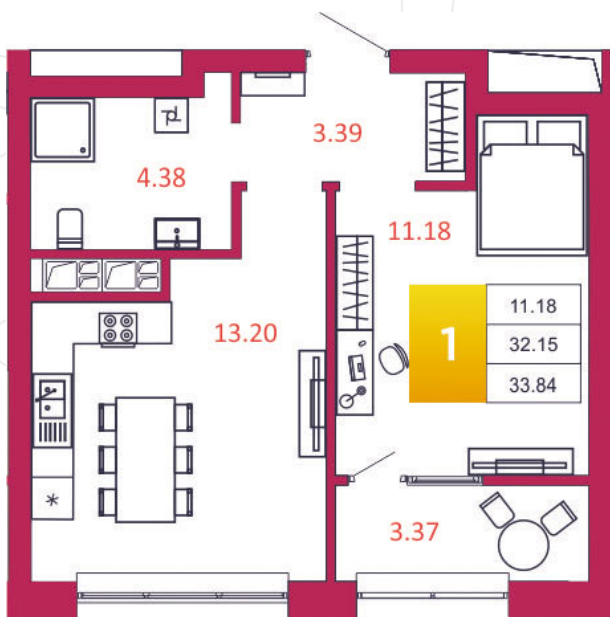

SPORT LIFE

ЖИЛОЙ КОМПЛЕКС

КВАРТИРА № 37

1

Дом

1

Подъезд

4

Этаж

1-КОМН.

Тип

33.84

Площадь, м²

3 587 040

Цена, руб.

Тула, ул. Фридриха Энгельса 2