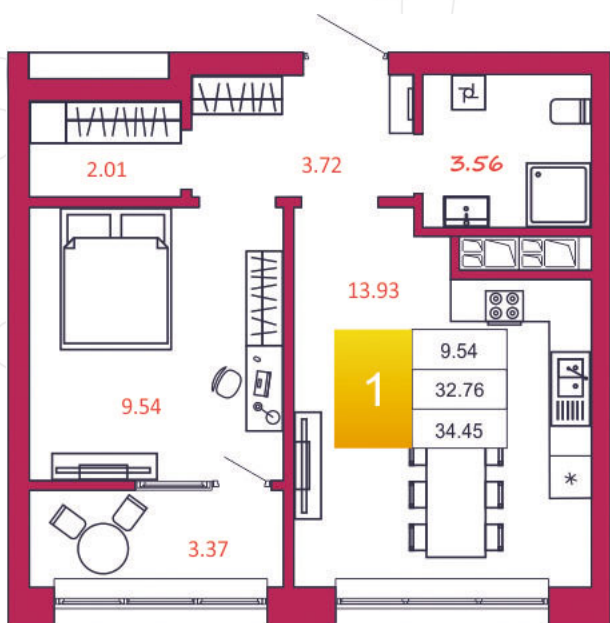

## КВАРТИРА № 36

1

Дом

1

Подъезд

4

Этаж

1-КОМН.

Тип

34.45

Площадь, м<sup>2</sup>

3 031 600

Цена, руб.

Тула, ул. Фридриха Энгельса 2

8 (4872) 52 02 07

sportlife71.ru