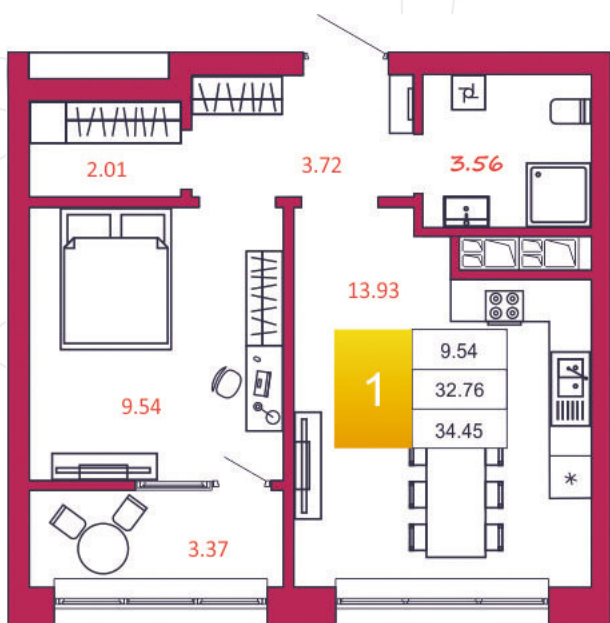

SPORT LIFE

ЖИЛОЙ КОМПЛЕКС

КВАРТИРА № 36

1

Дом

1

Подъезд

4

Этаж

1-КОМН.

Тип

34.45

Площадь, м²

3 031 600

Цена, руб.

Тула, ул. Фридриха Энгельса 2