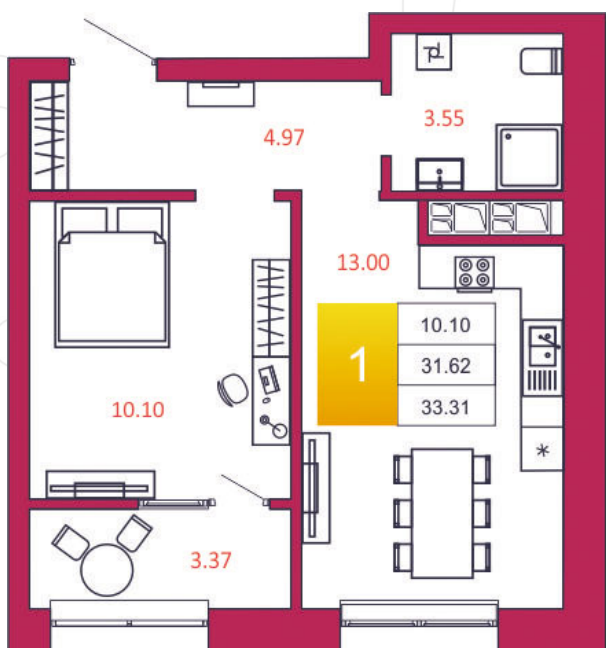

## КВАРТИРА № 35

1

Дом

1

Подъезд

4

Этаж

1-КОМН.

Тип

33.31

Площадь, м<sup>2</sup>

2 931 280

Цена, руб.

Тула, ул. Фридриха Энгельса 2

8 (4872) 52 02 07

sportlife71.ru