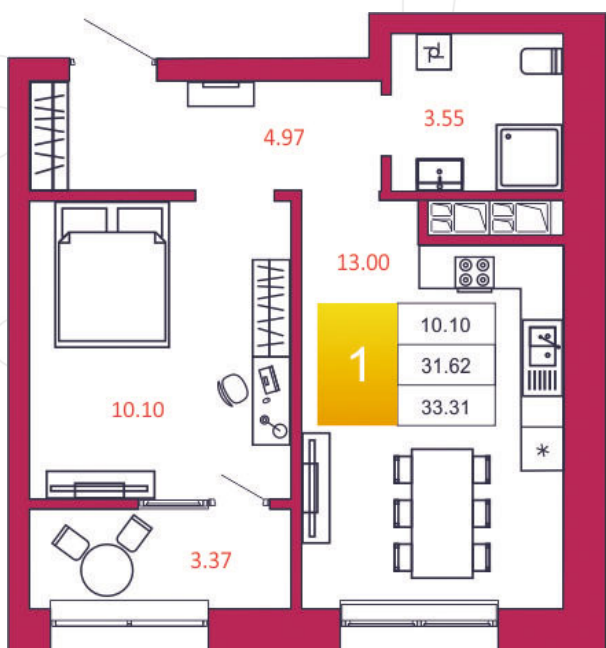

SPORT LIFE

ЖИЛОЙ КОМПЛЕКС

КВАРТИРА № 35

1

Дом

1

Подъезд

4

Этаж

1-КОМН.

Тип

33.31

Площадь, м²

2 931 280

Цена, руб.

Тула, ул. Фридриха Энгельса 2