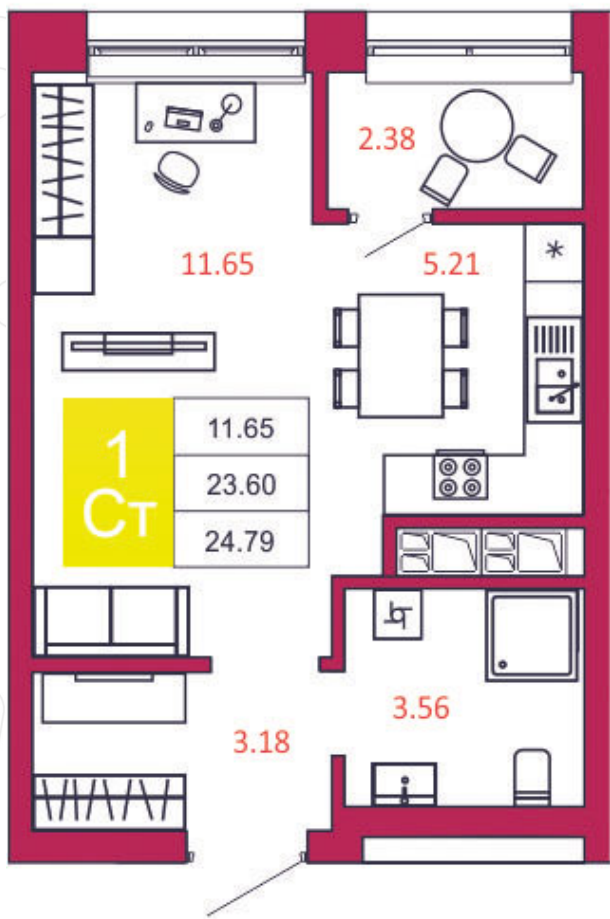

SPORT LIFE
ЖИЛОЙ КОМПЛЕКС

КВАРТИРА № 33

1
Дом

1
Подъезд

4
Этаж

СТУДИЯ
Тип

24.79
Площадь, м²

2 107 150
Цена, руб.