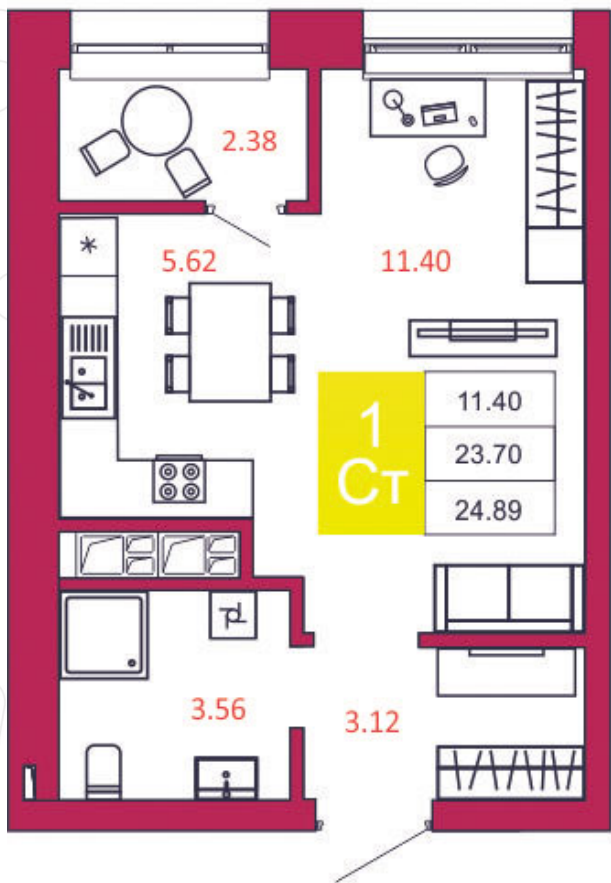

SPORT LIFE

ЖИЛОЙ КОМПЛЕКС

КВАРТИРА № 32

1
Дом

1
Подъезд

4
Этаж

СТУДИЯ
Тип

24.89
Площадь, м²