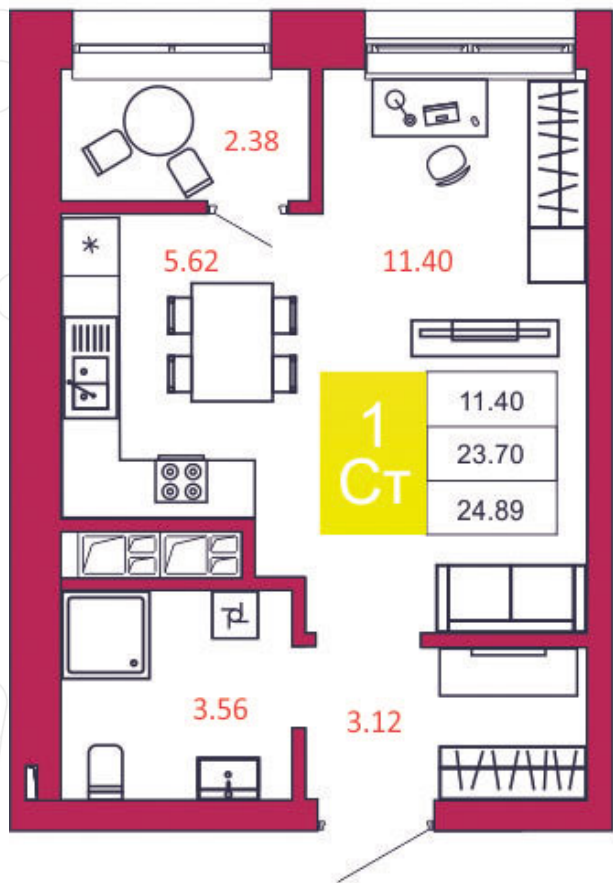

## КВАРТИРА № 32

1

Дом

1

Подъезд

4

Этаж

СТУДИЯ

Тип

24.89

Площадь, м<sup>2</sup>

2 115 650

Цена, руб.

Тула, ул. Фридриха Энгельса 2

8 (4872) 52 02 07

sportlife71.ru