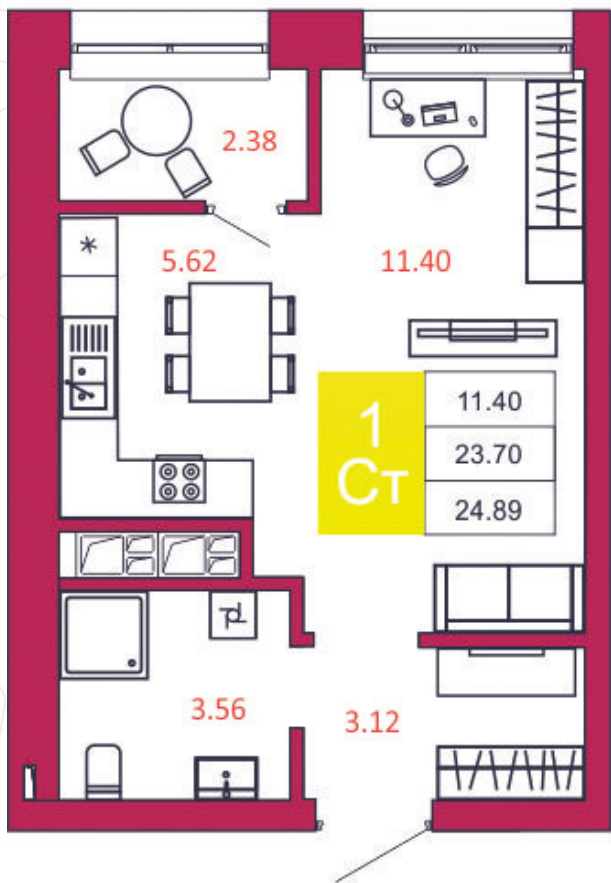

SPORT LIFE
ЖИЛОЙ КОМПЛЕКС

КВАРТИРА № 32

1

Дом

1

Подъезд

4

Этаж

СТУДИЯ

Тип

24.89

Площадь, м²

2 115 650

Цена, руб.

Тула, ул. Фридриха Энгельса 2

8 (4872) 52 02 07