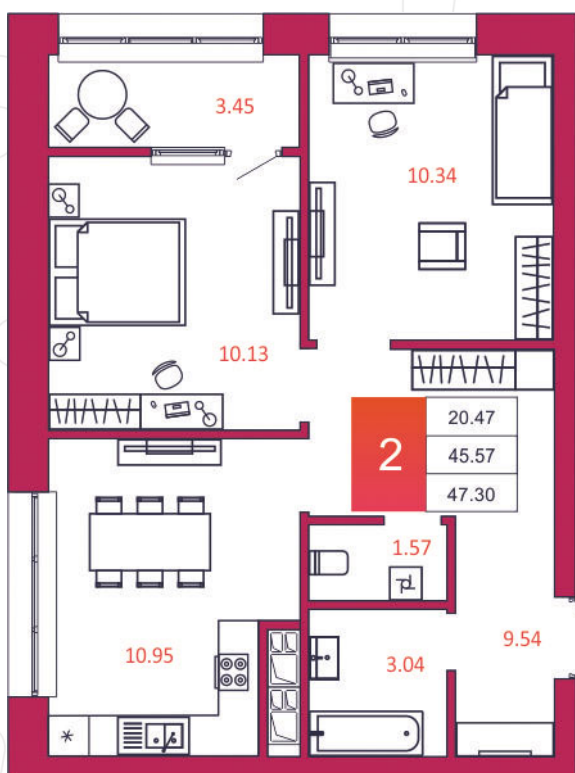

SPORT LIFE

ЖИЛОЙ КОМПЛЕКС

КВАРТИРА № 30

1

Дом

1

Подъезд

3

Этаж

2-КОМН.

Тип

47.3

Площадь, м²

4 067 800

Цена, руб.

Тула, ул. Фридриха Энгельса 2

8 (4872) 52 02 07

sportlife71.ru