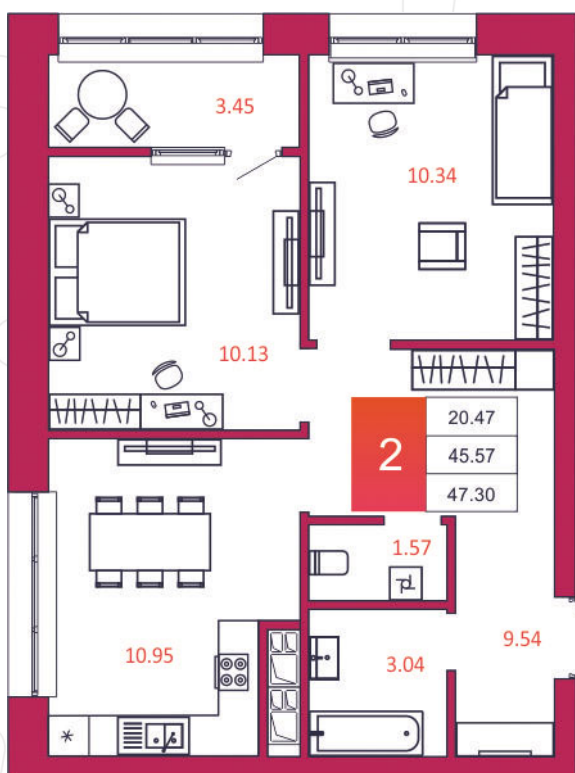

SPORT LIFE

ЖИЛОЙ КОМПЛЕКС

КВАРТИРА № 30

1

Дом

1

Подъезд

3

Этаж

2-КОМН.

Тип

47.3

Площадь, м²

4 067 800

Цена, руб.

Тула, ул. Фридриха Энгельса 2