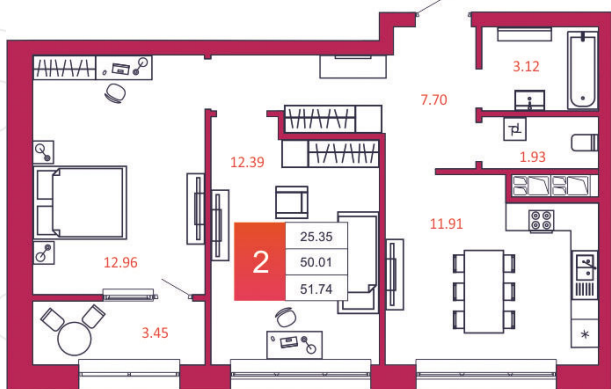

SPORT LIFE

ЖИЛОЙ КОМПЛЕКС

КВАРТИРА № 29

1

Дом

1

Подъезд

3

Этаж

2-КОМН.

Тип

51.74

Площадь, м²

4 346 160

Цена, руб.

Тула, ул. Фридриха Энгельса 2