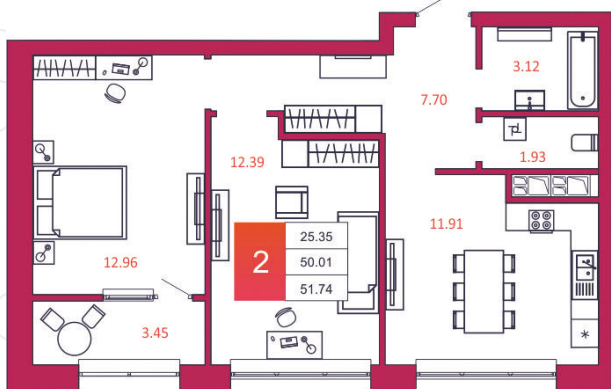

## КВАРТИРА № 29

1

Дом

1

Подъезд

3

Этаж

2-КОМН.

Тип

51.74

Площадь, м<sup>2</sup>

4 346 160

Цена, руб.

Тула, ул. Фридриха Энгельса 2

8 (4872) 52 02 07

sportlife71.ru