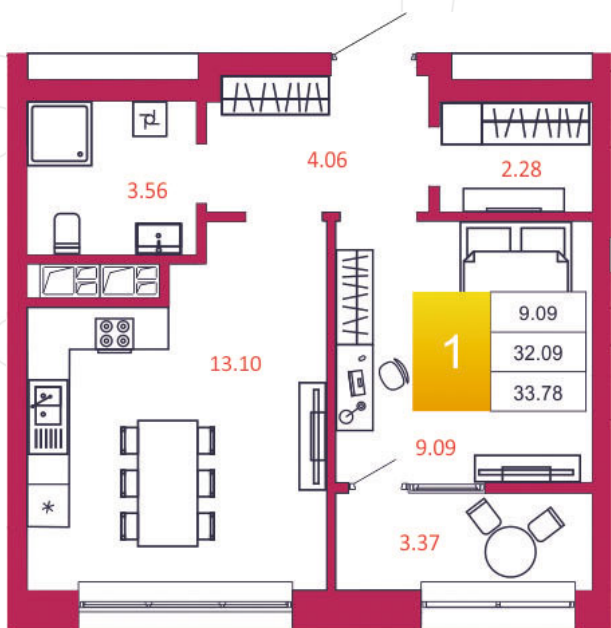

## КВАРТИРА № 28

1

Дом

1

Подъезд

3

Этаж

1-КОМН.

Тип

33.78

Площадь, м²

2 905 080

Цена, руб.

Тула, ул. Фридриха Энгельса 2

8 (4872) 52 02 07

sportlife71.ru