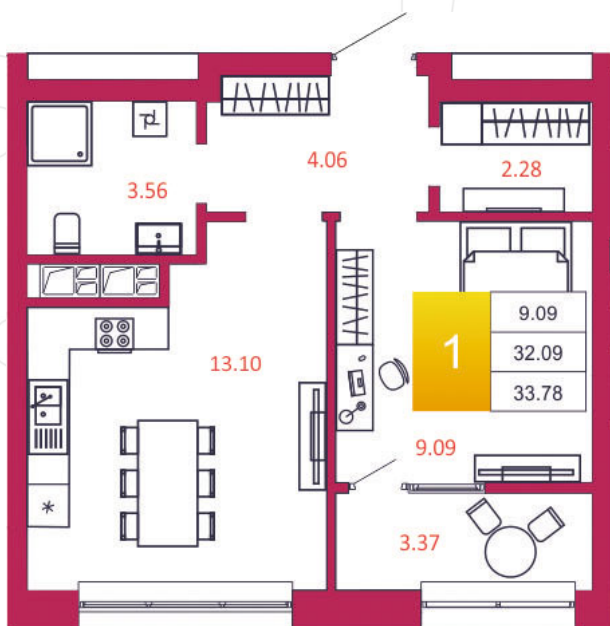

SPORT LIFE

ЖИЛОЙ КОМПЛЕКС

КВАРТИРА № 28

1

Дом

1

Подъезд

3

Этаж

1-КОМН.

Тип

33.78

Площадь, м²

2 905 080

Цена, руб.

Тула, ул. Фридриха Энгельса 2