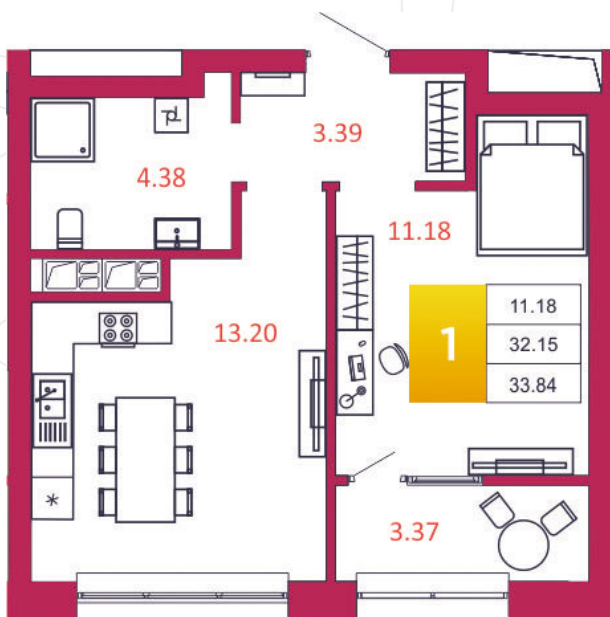

SPORT LIFE

ЖИЛОЙ КОМПЛЕКС

КВАРТИРА № 26

1

Дом

1

Подъезд

3

Этаж

1-КОМН.

Тип

33.84

Площадь, м²

3 722 400

Цена, руб.

Тула, ул. Фридриха Энгельса 2