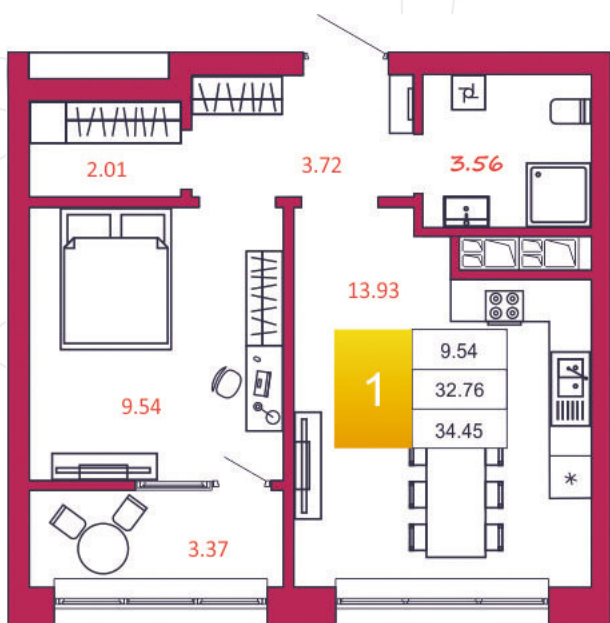

## КВАРТИРА № 25

1

Дом

1

Подъезд

3

Этаж

1-КОМН.

Тип

34.45

Площадь, м<sup>2</sup>

2 962 700

Цена, руб.

Тула, ул. Фридриха Энгельса 2

8 (4872) 52 02 07

sportlife71.ru