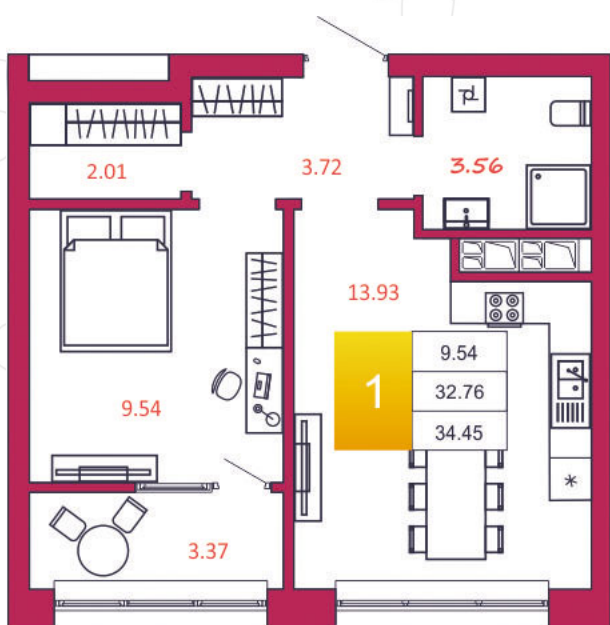

SPORT LIFE

ЖИЛОЙ КОМПЛЕКС

КВАРТИРА № 25

1

Дом

1

Подъезд

3

Этаж

1-КОМН.

Тип

34.45

Площадь, м²

2 962 700

Цена, руб.

Тула, ул. Фридриха Энгельса 2