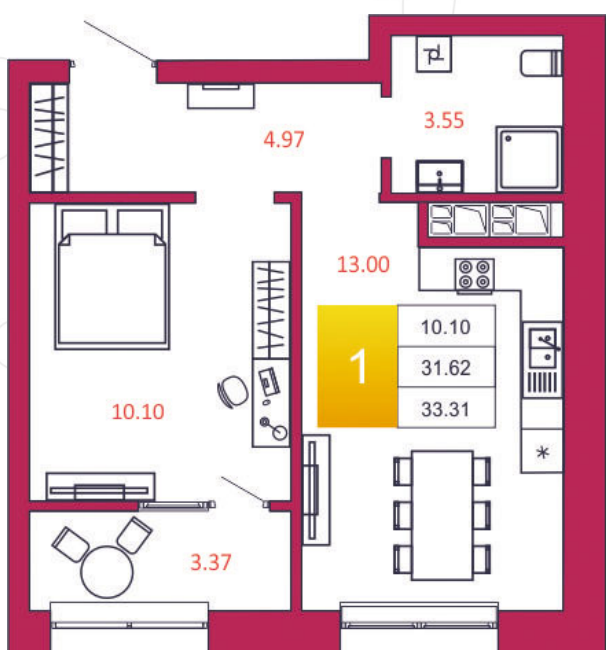

SPORT LIFE

ЖИЛОЙ КОМПЛЕКС

КВАРТИРА № 24

1

Дом

1

Подъезд

3

Этаж

1-КОМН.

Тип

33.31

Площадь, м²

2 931 280

Цена, руб.

Тула, ул. Фридриха Энгельса 2