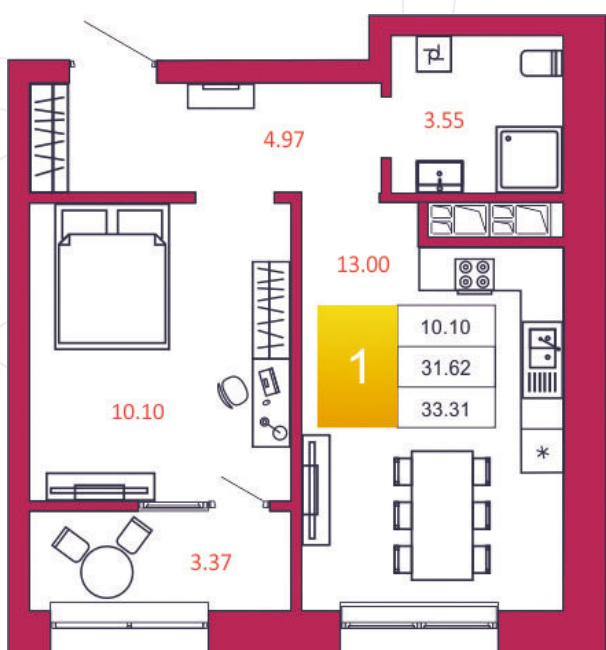

## КВАРТИРА № 24

1

Дом

1

Подъезд

3

Этаж

1-КОМН.

Тип

33.31

Площадь, м<sup>2</sup>

2 931 280

Цена, руб.

Тула, ул. Фридриха Энгельса 2

8 (4872) 52 02 07

sportlife71.ru