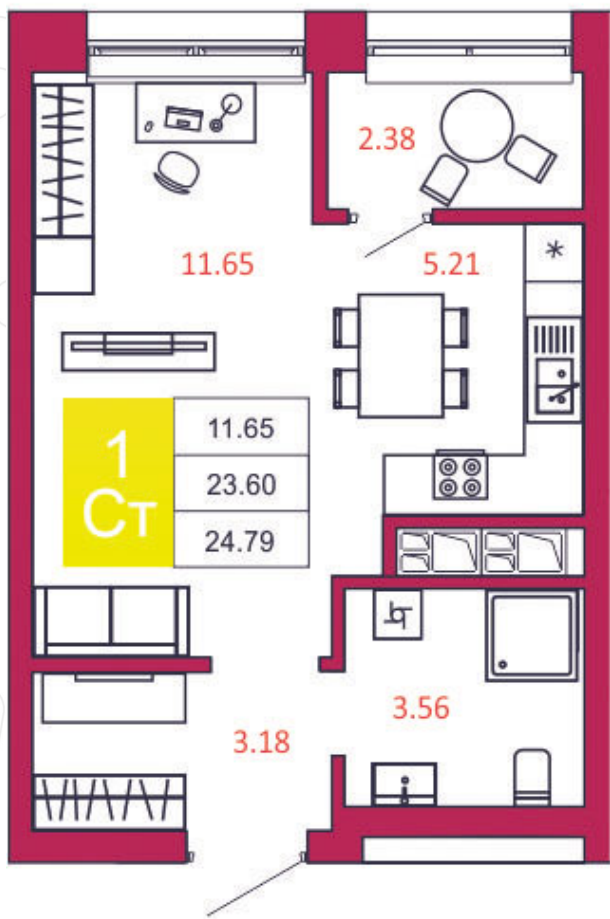

SPORT LIFE

ЖИЛОЙ КОМПЛЕКС

КВАРТИРА № 22

1
Дом

1
Подъезд

3
Этаж

СТУДИЯ
Тип

24.79
Площадь, м²