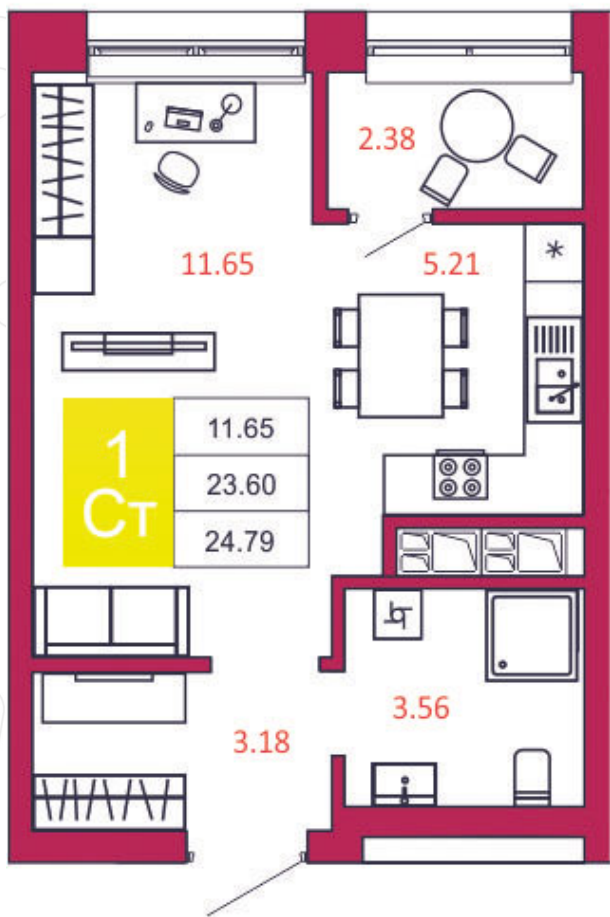

SPORT LIFE
ЖИЛОЙ КОМПЛЕКС

КВАРТИРА № 22

1
Дом

1
Подъезд

3
Этаж

СТУДИЯ
Тип

24.79
Площадь, м²

2 107 150
Цена, руб.