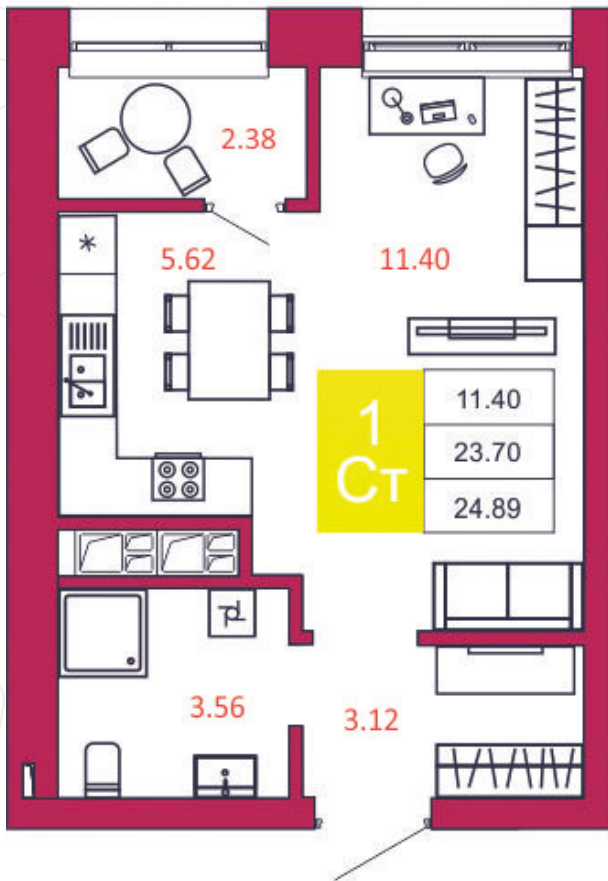

SPORT LIFE

ЖИЛОЙ КОМПЛЕКС

КВАРТИРА № 21

1

Дом

1

Подъезд

3

Этаж

СТУДИЯ

Тип

24.89

Площадь, м²

2 115 650

Цена, руб.

Тула, ул. Фридриха Энгельса 2