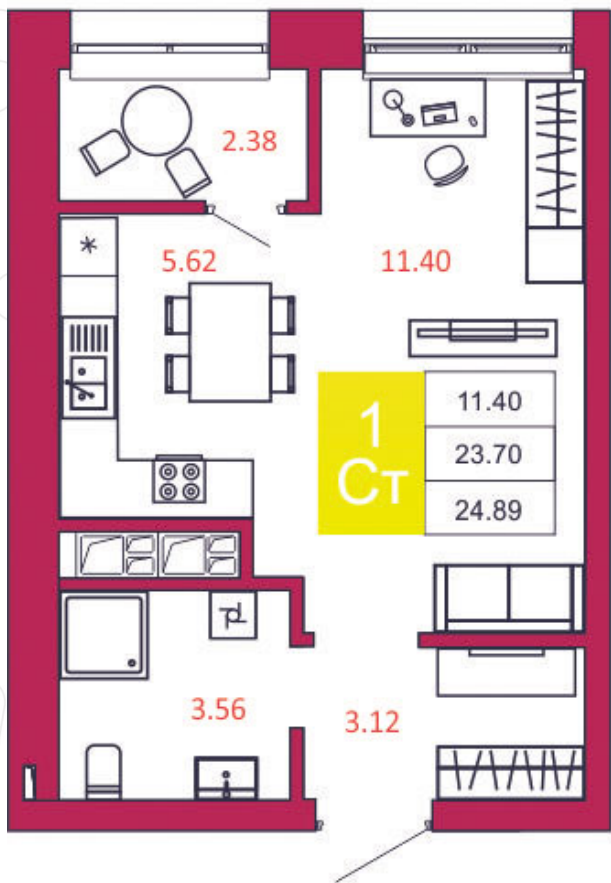

## КВАРТИРА № 21

1  
Дом

1  
Подъезд

3  
Этаж

СТУДИЯ  
Тип

24.89  
Площадь, м<sup>2</sup>

2 115 650  
Цена, руб.

Тула, ул. Фридриха Энгельса 2