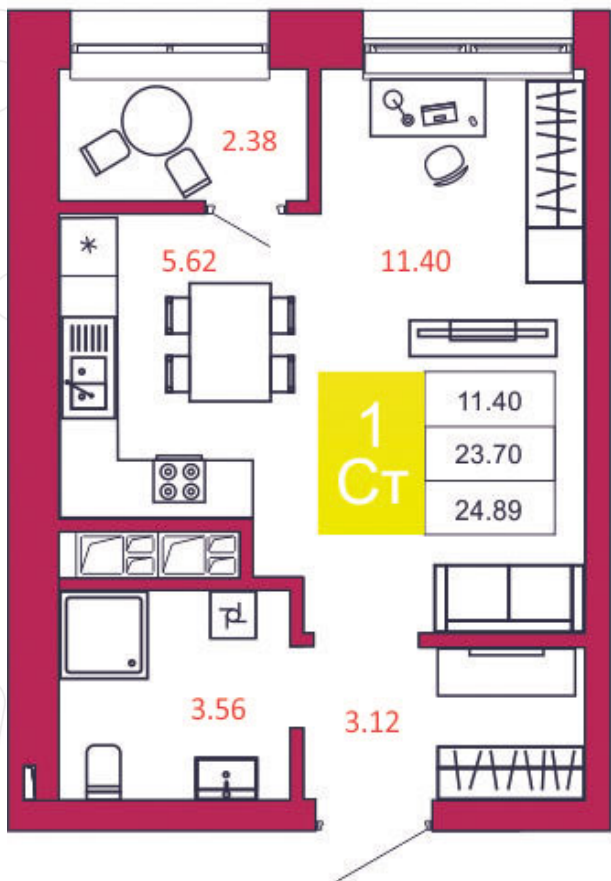

SPORT LIFE

ЖИЛОЙ КОМПЛЕКС

КВАРТИРА № 21

1
Дом

1
Подъезд

3
Этаж

СТУДИЯ
Тип

24.89
Площадь, м²