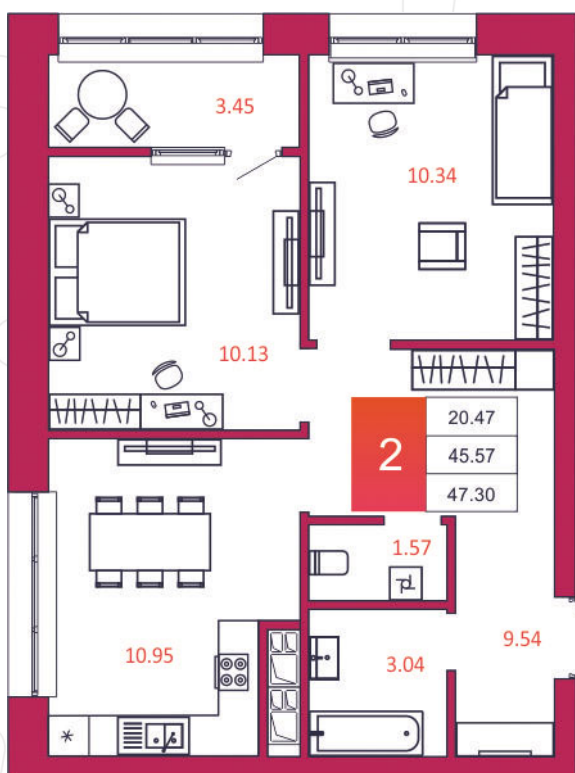

SPORT LIFE

ЖИЛОЙ КОМПЛЕКС

КВАРТИРА № 19

1

Дом

1

Подъезд

2

Этаж

2-КОМН.

Тип

47.3

Площадь, м²

4 020 500

Цена, руб.

Тула, ул. Фридриха Энгельса 2