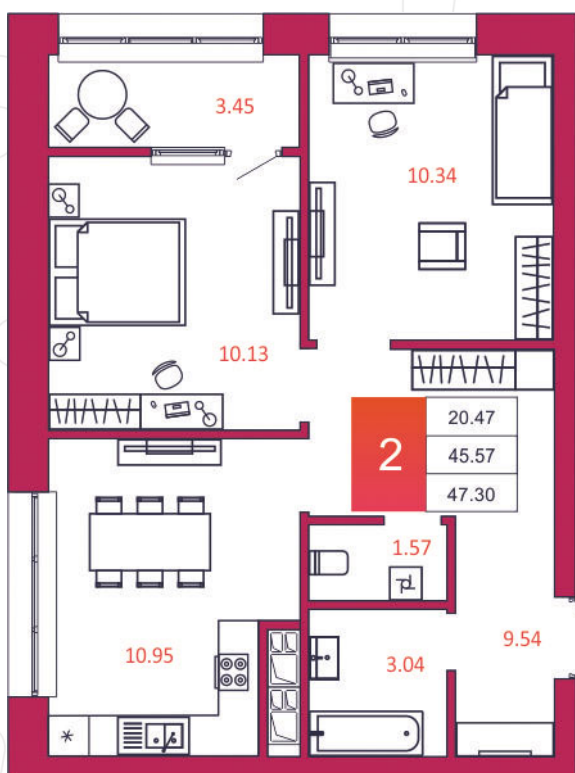

SPORT LIFE

ЖИЛОЙ КОМПЛЕКС

КВАРТИРА № 19

1

Дом

1

Подъезд

2

Этаж

2-КОМН.

Тип

47.3

Площадь, м²

4 020 500

Цена, руб.

Тула, ул. Фридриха Энгельса 2

8 (4872) 52 02 07

sportlife71.ru