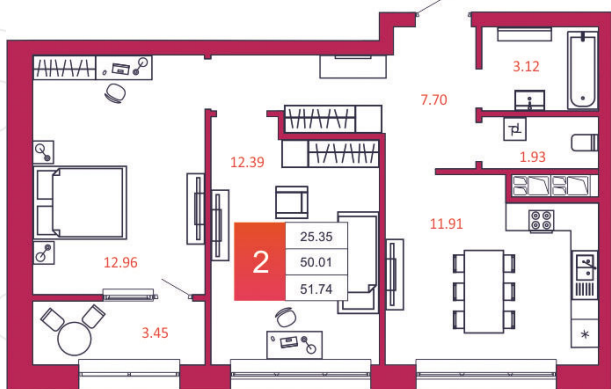

SPORT LIFE

ЖИЛОЙ КОМПЛЕКС

КВАРТИРА № 18

1

Дом

1

Подъезд

2

Этаж

2-КОМН.

Тип

51.74

Площадь, м²

3 725 280

Цена, руб.

Тула, ул. Фридриха Энгельса 2