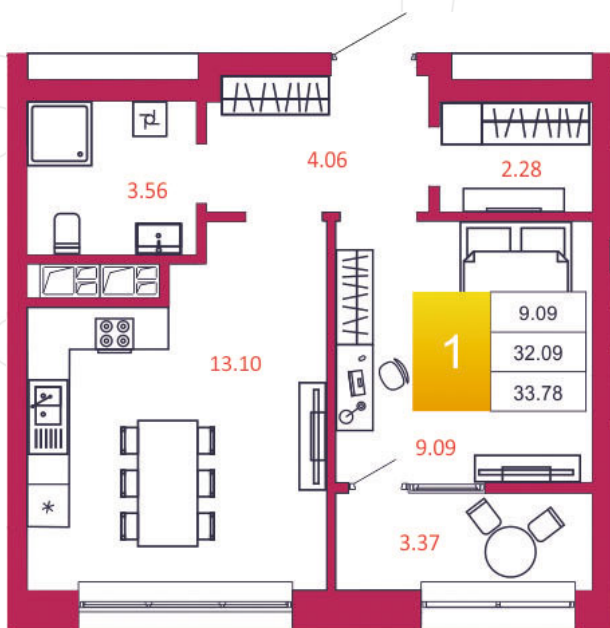

SPORT LIFE

ЖИЛОЙ КОМПЛЕКС

КВАРТИРА № 17

1

Дом

1

Подъезд

2

Этаж

1-КОМН.

Тип

33.78

Площадь, м²

2 634 840

Цена, руб.

Тула, ул. Фридриха Энгельса 2