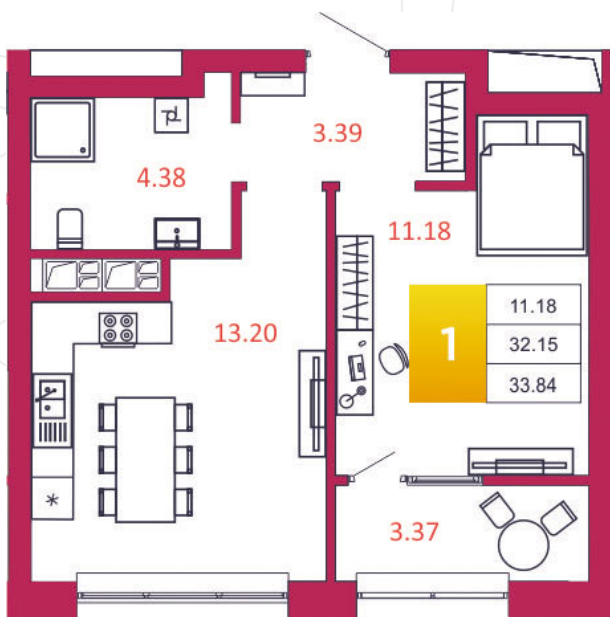

SPORT LIFE

ЖИЛОЙ КОМПЛЕКС

КВАРТИРА № 15

1

Дом

1

Подъезд

2

Этаж

1-КОМН.

Тип

33.84

Площадь, м²

2 639 520

Цена, руб.

Тула, ул. Фридриха Энгельса 2