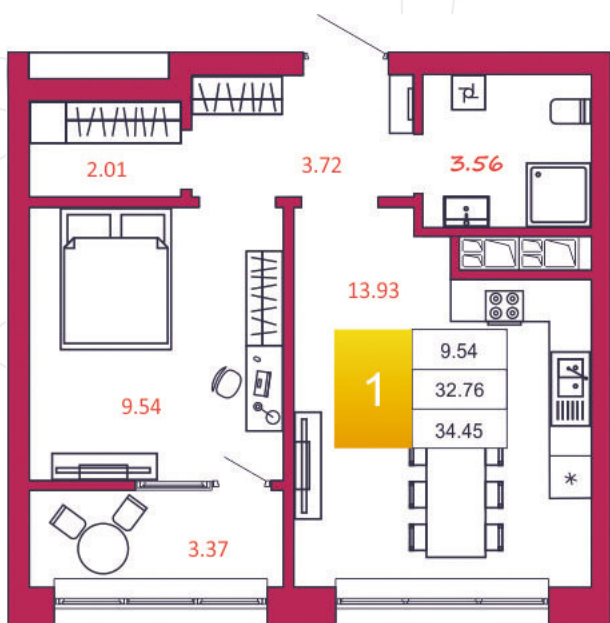

## КВАРТИРА № 14

1

Дом

1

Подъезд

2

Этаж

1-КОМН.

Тип

34.45

Площадь, м<sup>2</sup>

2 687 100

Цена, руб.

Тула, ул. Фридриха Энгельса 2

8 (4872) 52 02 07

sportlife71.ru