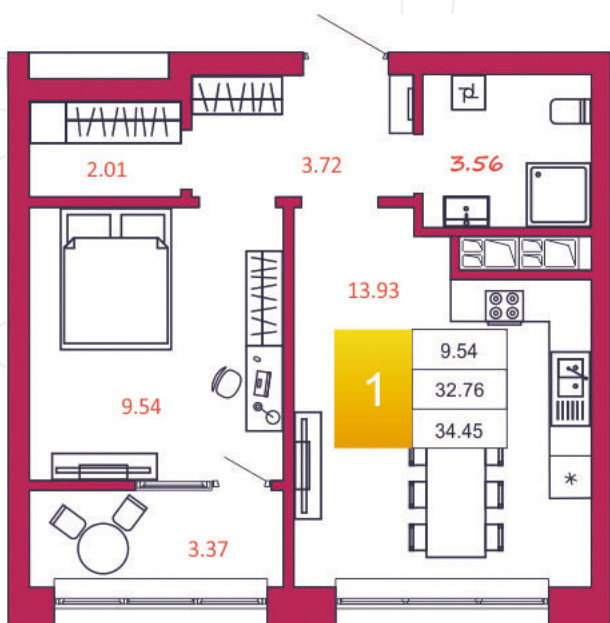

SPORT LIFE

ЖИЛОЙ КОМПЛЕКС

КВАРТИРА № 14

1

Дом

1

Подъезд

2

Этаж

1-КОМН.

Тип

34.45

Площадь, м²

2 687 100

Цена, руб.

Тула, ул. Фридриха Энгельса 2