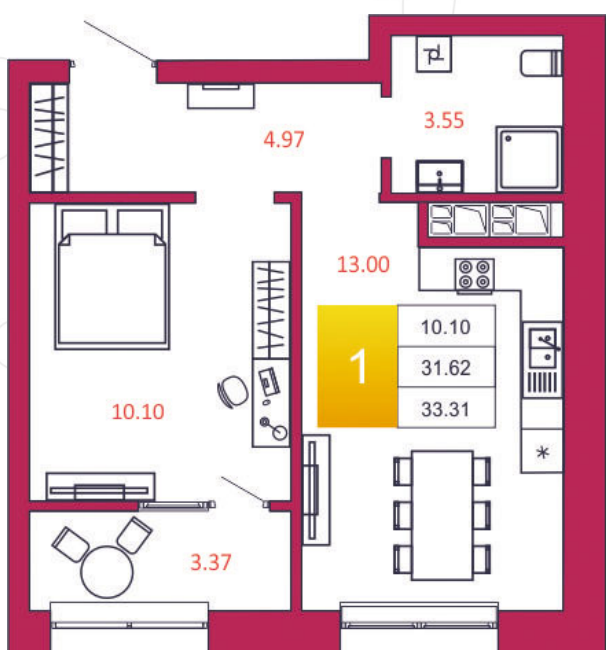

## КВАРТИРА № 13

1

Дом

1

Подъезд

2

Этаж

1-КОМН.

Тип

33.31

Площадь, м<sup>2</sup>

2 598 180

Цена, руб.

Тула, ул. Фридриха Энгельса 2

8 (4872) 52 02 07

sportlife71.ru