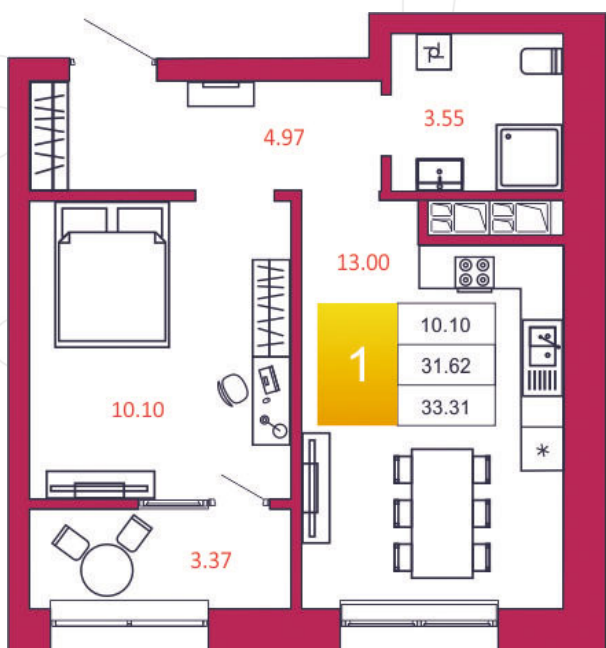

## КВАРТИРА № 13

1

Дом

1

Подъезд

2

Этаж

1-КОМН.

Тип

33.31

Площадь, м<sup>2</sup>

2 598 180

Цена, руб.

Тула, ул. Фридриха Энгельса 2

8 (4872) 52 02 07

sportlife71.ru