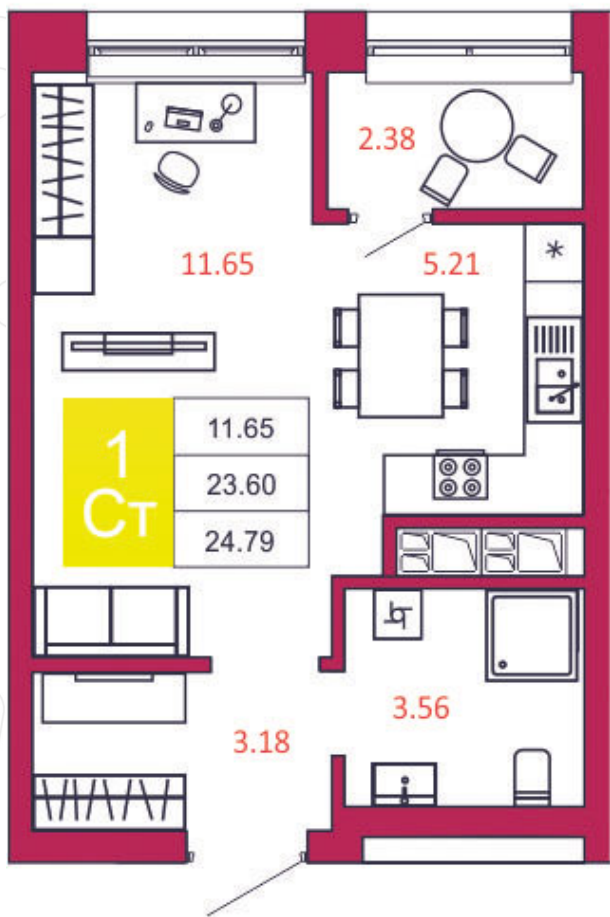

SPORT LIFE
ЖИЛОЙ КОМПЛЕКС

КВАРТИРА № 11

1
Дом

1
Подъезд

2
Этаж

СТУДИЯ
Тип

24.79
Площадь, м²

2 131 940
Цена, руб.