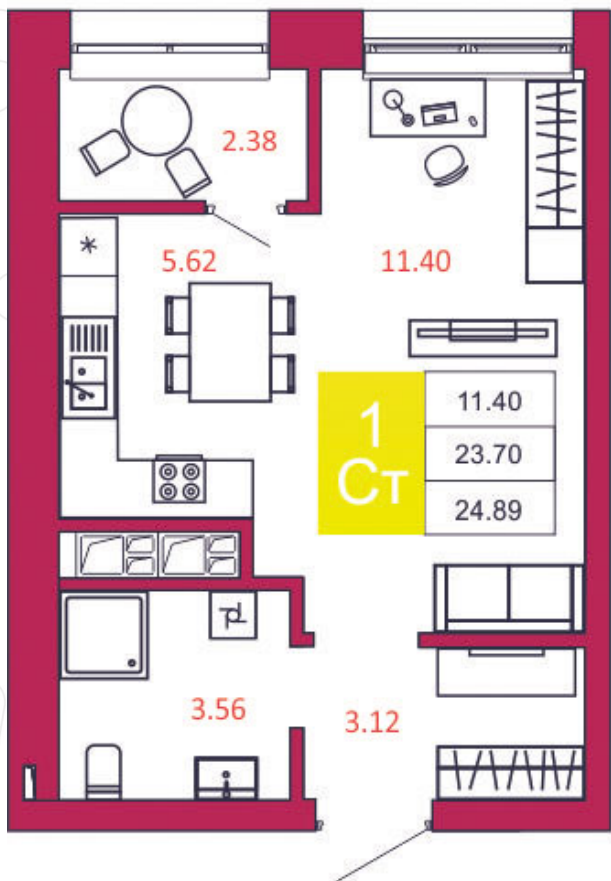

## КВАРТИРА № 10

1

Дом

1

Подъезд

2

Этаж

СТУДИЯ

Тип

24.89

Площадь, м<sup>2</sup>

2 140 540

Цена, руб.

Тула, ул. Фридриха Энгельса 2

8 (4872) 52 02 07

sportlife71.ru