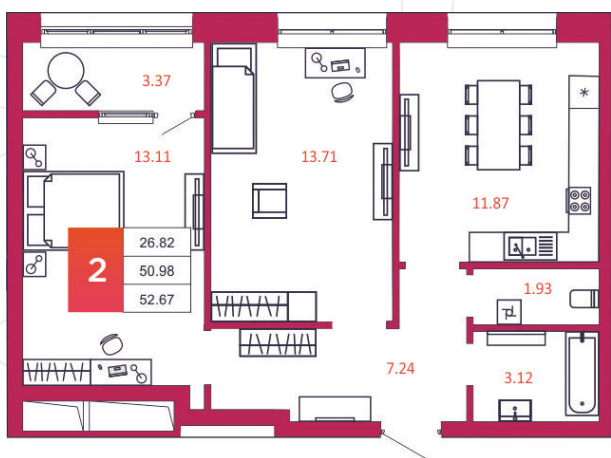

SPORT LIFE

ЖИЛОЙ КОМПЛЕКС

КВАРТИРА № 9

1

Дом

1

Подъезд

1

Этаж

2-КОМН.

Тип

52.67

Площадь, м²

4 213 600

Цена, руб.

Тула, ул. Фридриха Энгельса 2