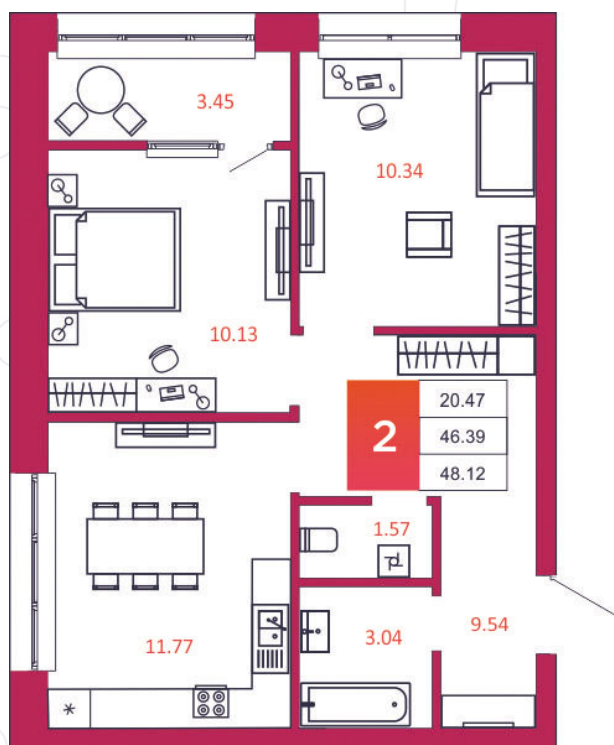

SPORT LIFE

ЖИЛОЙ КОМПЛЕКС

КВАРТИРА № 8

1

Дом

1

Подъезд

1

Этаж

2-КОМН.

Тип

48.12

Площадь, м²

4 354 060

Цена, руб.

Тула, ул. Фридриха Энгельса 2