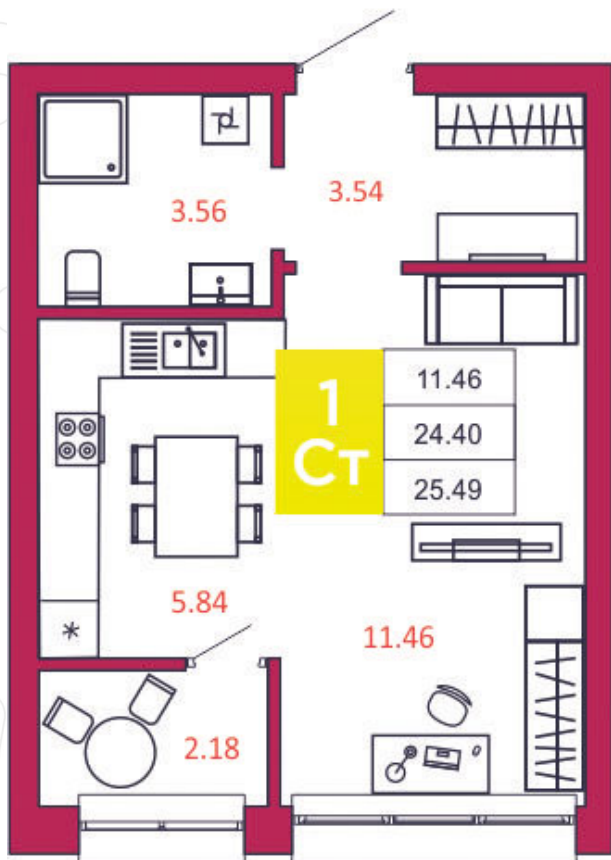

SPORT LIFE
ЖИЛОЙ КОМПЛЕКС

КВАРТИРА № 5

1

Дом

1

Подъезд

1

Этаж

СТУДИЯ

Тип

25.49

Площадь, м²

2 039 200

Цена, руб.

Тула, ул. Фридриха Энгельса 2

8 (4872) 52 02 07