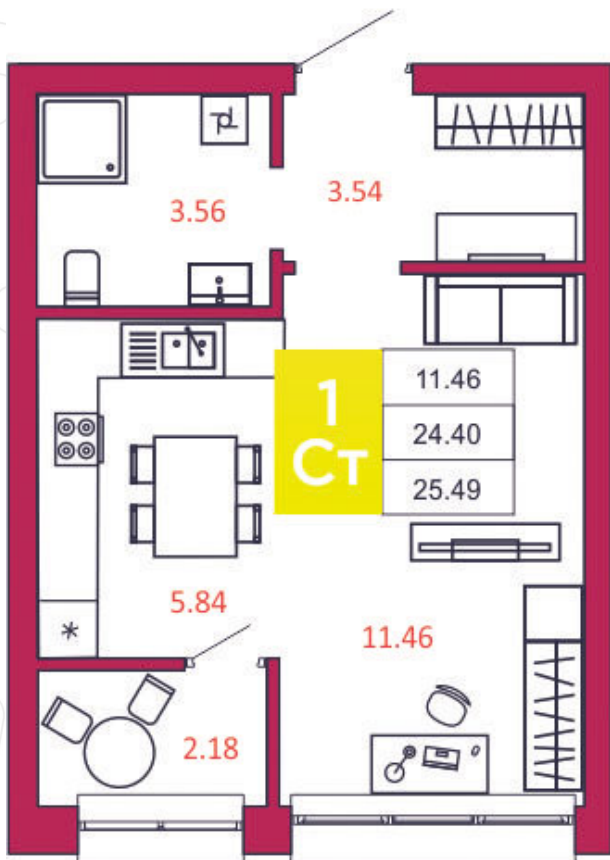

SPORT LIFE
ЖИЛОЙ КОМПЛЕКС

КВАРТИРА № 5

1
Дом

1
Подъезд

1
Этаж

СТУДИЯ
Тип

25.49
Площадь, м²

2 039 200
Цена, руб.