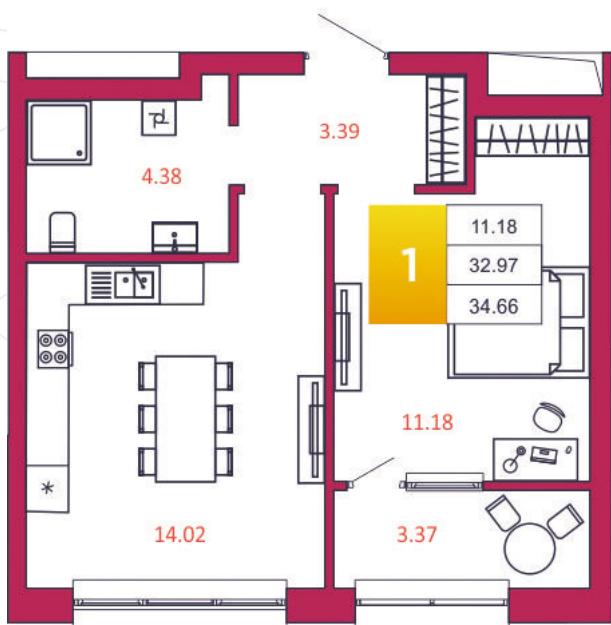

SPORT LIFE

ЖИЛОЙ КОМПЛЕКС

КВАРТИРА № 4

1

Дом

1

Подъезд

1

Этаж

1-КОМН.

Тип

34.66

Площадь, м²

3 015 420

Цена, руб.

Тула, ул. Фридриха Энгельса 2