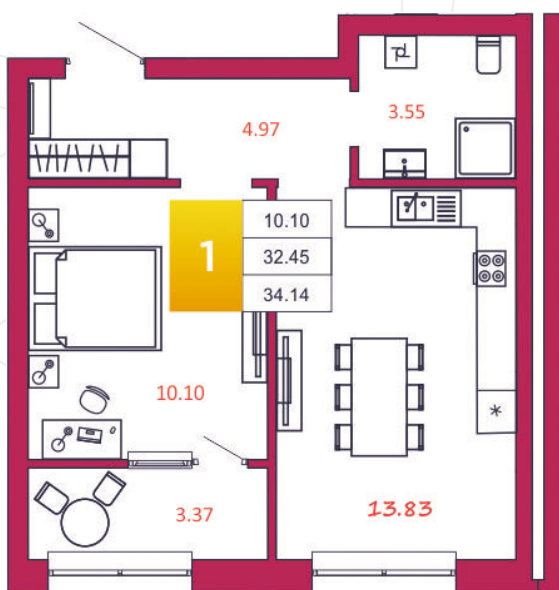

SPORT LIFE

ЖИЛОЙ КОМПЛЕКС

КВАРТИРА № 2

1

Дом

1

Подъезд

1

Этаж

1-КОМН.

Тип

34.14

Площадь, м²

2 867 760

Цена, руб.

Тула, ул. Фридриха Энгельса 2