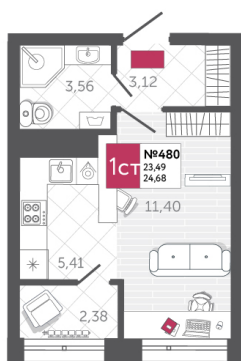

## КВАРТИРА № 480

2

Дом

2

Подъезд

22

Этаж

СТУДИЯ

Тип

24.68

Площадь, м<sup>2</sup>

3 010 960

Цена, руб.

Тула, ул. Фридриха Энгельса 2

8 (4872) 52 02 07

sportlife71.ru