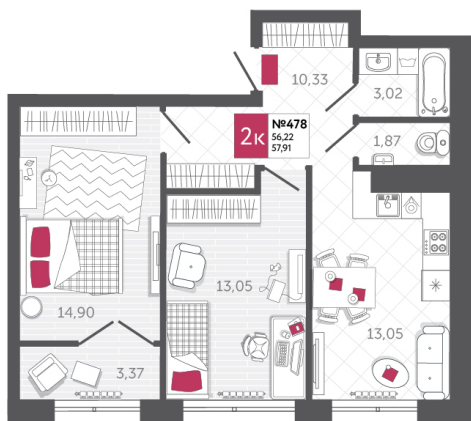

## КВАРТИРА № 478

2

Дом

2

Подъезд

22

Этаж

2-КОМН.

Тип

57.91

Площадь, м<sup>2</sup>

6 601 740

Цена, руб.

Тула, ул. Фридриха Энгельса 2

8 (4872) 52 02 07

sportlife71.ru