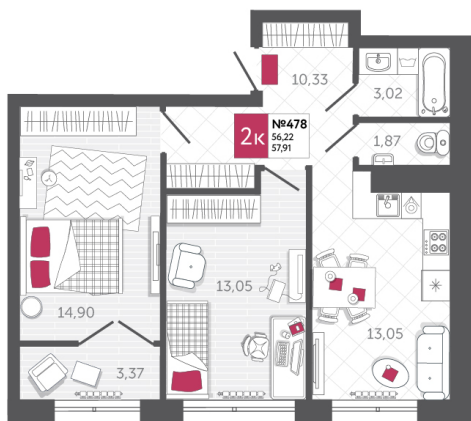

SPORT LIFE

ЖИЛОЙ КОМПЛЕКС

КВАРТИРА № 478

2

Дом

2

Подъезд

22

Этаж

2-КОМН.

Тип

57.91

Площадь, м²

6 601 740

Цена, руб.

Тула, ул. Фридриха Энгельса 2