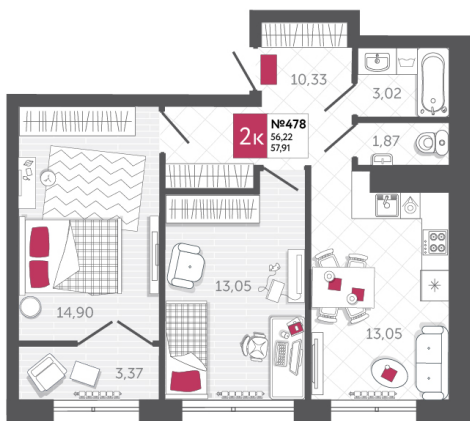

## КВАРТИРА № 478

2

Дом

2

Подъезд

22

Этаж

2-КОМН.

Тип

57.91

Площадь, м<sup>2</sup>

6 601 740

Цена, руб.

Тула, ул. Фридриха Энгельса 2

8 (4872) 52 02 07

sportlife71.ru