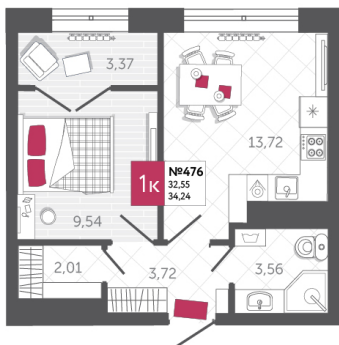

## КВАРТИРА № 476

2

Дом

2

Подъезд

22

Этаж

1-КОМН.

Тип

34.24

Площадь, м<sup>2</sup>

4 211 520

Цена, руб.

Тула, ул. Фридриха Энгельса 2

8 (4872) 52 02 07

sportlife71.ru