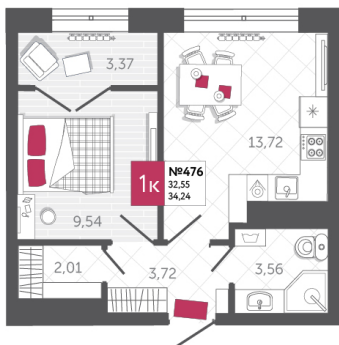

SPORT LIFE

ЖИЛОЙ КОМПЛЕКС

КВАРТИРА № 476

2

Дом

2

Подъезд

22

Этаж

1-КОМН.

Тип

34.24

Площадь, м²

4 211 520

Цена, руб.

Тула, ул. Фридриха Энгельса 2