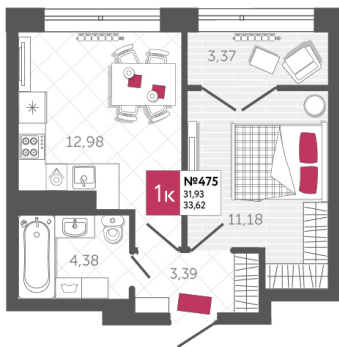

## КВАРТИРА № 475

2

Дом

2

Подъезд

22

Этаж

1-КОМН.

Тип

33.62

Площадь, м<sup>2</sup>

3 597 340

Цена, руб.

Тула, ул. Фридриха Энгельса 2

8 (4872) 52 02 07

sportlife71.ru