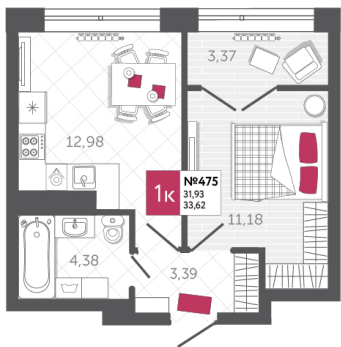

SPORT LIFE

ЖИЛОЙ КОМПЛЕКС

КВАРТИРА № 475

2

Дом

2

Подъезд

22

Этаж

1-КОМН.

Тип

33.62

Площадь, м²

3 597 340

Цена, руб.

Тула, ул. Фридриха Энгельса 2