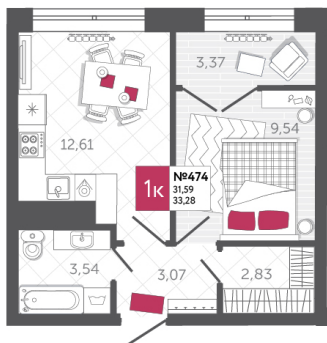

SPORT LIFE

ЖИЛОЙ КОМПЛЕКС

КВАРТИРА № 474

2

Дом

2

Подъезд

22

Этаж

1-КОМН.

Тип

33.28

Площадь, м²

3 993 600

Цена, руб.

Тула, ул. Фридриха Энгельса 2