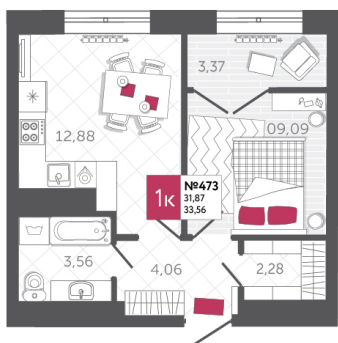

SPORT LIFE

ЖИЛОЙ КОМПЛЕКС

КВАРТИРА № 473

2

Дом

2

Подъезд

22

Этаж

1-КОМН.

Тип

33.56

Площадь, м²

5 436 720

Цена, руб.

Тула, ул. Фридриха Энгельса 2