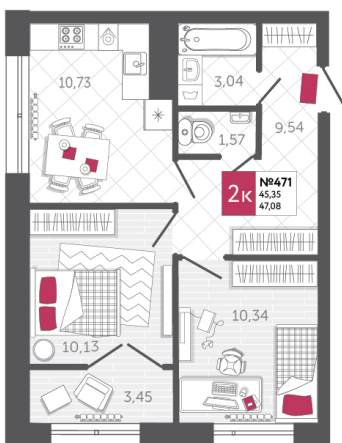

SPORT LIFE

ЖИЛОЙ КОМПЛЕКС

КВАРТИРА № 471

2

Дом

2

Подъезд

22

Этаж

2-КОМН.

Тип

47.08

Площадь, м²

4 472 600

Цена, руб.

Тула, ул. Фридриха Энгельса 2