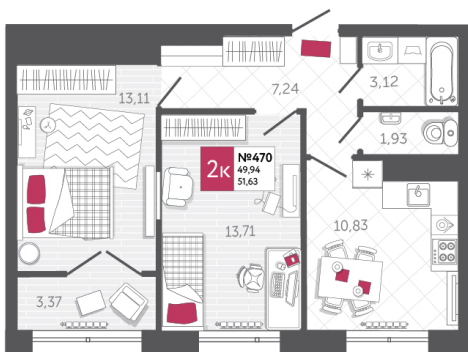

## КВАРТИРА № 470

2

Дом

2

Подъезд

22

Этаж

2-КОМН.

Тип

51.63

Площадь, м<sup>2</sup>

6 195 600

Цена, руб.

Тула, ул. Фридриха Энгельса 2

8 (4872) 52 02 07

sportlife71.ru