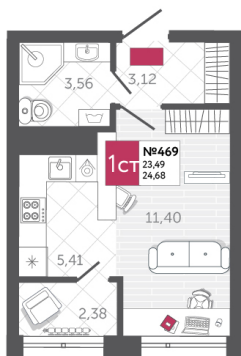

SPORT LIFE

ЖИЛОЙ КОМПЛЕКС

КВАРТИРА № 469

2

Дом

2

Подъезд

21

Этаж

СТУДИЯ

Тип

24.68

Площадь, м²

3 060 320

Цена, руб.

Тула, ул. Фридриха Энгельса 2