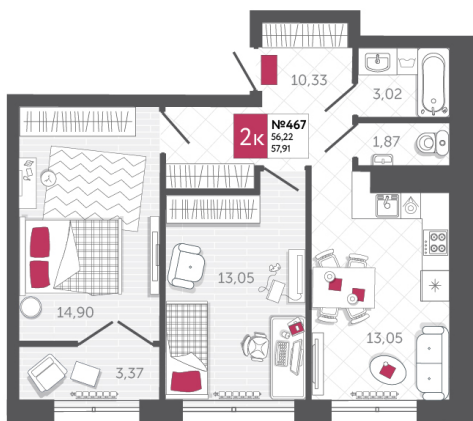

SPORT LIFE

ЖИЛОЙ КОМПЛЕКС

КВАРТИРА № 467

2

Дом

2

Подъезд

21

Этаж

2-КОМН.

Тип

57.91

Площадь, м²

5 501 450

Цена, руб.

Тула, ул. Фридриха Энгельса 2